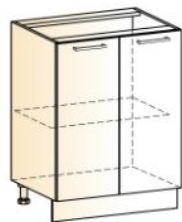

Яна Шкаф рабочий L600 (2 дв. гл.) (белый/гранат металлик) 1шт.

Яна Шкаф рабочий под мойку L600 (2 дв. гл.)
(белый/гранат металлик)

5 780 Р

Размеры Глубина Ширина Высота
 45,6 x 60 x 82

✓ Добавлено

- 1 +

Яна Шкаф рабочий под духовку L600 (1 ящ.)
(белый/гранат металлик)

4 080 Р

Размеры Глубина Ширина Высота
 46 x 60 x 82

✓ Добавлено

- 1 +

Яна Шкаф рабочий L600 (3 ящ.) (белый/
гранат металлик)

10 480 Р

Размеры Глубина Ширина Высота
 46 x 60 x 82

✓ Добавлено

- 1 +

Яна Шкаф рабочий L600 (2 дв. гл.) (белый/
гранат металлик)

6 480 Р

Размеры Глубина Ширина Высота
 46 x 60 x 82

✓ Добавлено

- 1 +

Яна Шкаф навесной L600 H720 (2 дв. гл.)
(белый/белый металлик)

5 580 Р

Размеры Глубина Ширина Высота
 31,8 x 60 x 72

✓ Добавлено

- 3 +

Яна Шкаф навесной под вытяжку L600 H566
(1 дв. гл.) (белый/белый металлик)

4 380 Р

Размеры Глубина Ширина Высота
 31,8 x 60 x 56,6

✓ Добавлено