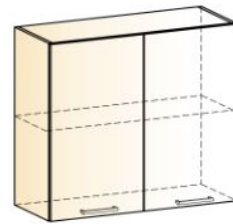

**Размеры:** Глубина 152 см x Ширина 340 см x Высота 214,1 см

**Артикул:** GAR.YAN.3.2.2716

**Страна:** РОССИЯ

**Состав комплекта:**

Яна Шкаф-пенал L600 под холодильник (2 дв.гл.) (белый/дуб скальный глянец) 1 шт.

**4 980 Р**

Размеры      Глубина      Ширина      Высота  
56,4 x 30 x 82

✓ Добавлено

- 1 +

Яна Шкаф рабочий L600 (3 ящ.) (белый/дуб скальный глянец)

**10 480 Р**

Размеры      Глубина      Ширина      Высота  
46 x 60 x 82

✓ Добавлено

- 1 +

Яна Шкаф навесной L800 H720 (2 дв. гл.) (белый/белый)

**6 880 Р**

Размеры      Глубина      Ширина      Высота  
31,8 x 80 x 72

✓ Добавлено

- 2 +

Яна Шкаф навесной L600 H360 (1 дв. рам. гориз.) (белый/белый)

**4 180 Р**

Размеры      Глубина      Ширина      Высота  
31,8 x 60 x 36

✓ Добавлено

- 1 +

Яна Шкаф навесной L600 H360 (1 дв. гл. гориз.) (белый/белый)

**3 380 Р**

Размеры      Глубина      Ширина      Высота  
31,8 x 60 x 36