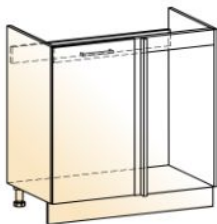

**Размеры:** Глубина 152 см x Ширина 340 см x Высота 214,1 см

**Артикул:** GAR.YAN.3.2.2716

**Страна:** РОССИЯ

**Состав комплекта:**

Яна Шкаф-пенал L600 под холодильник (2 дв.гл.) (белый/дуб скальный глянец) 1 шт.

**10 880 Р**

Размеры	Глубина	Ширина	Высота
	46	x 60	x 82

✓ Добавлено

- 2 +

Яна Шкаф рабочий L600 (1 дв. гл.) (белый/дуб скальный глянец)

**6 380 Р**

Размеры	Глубина	Ширина	Высота
	46	x 60	x 82

✓ Добавлено

- 1 +

Яна Шкаф-пенал L600 под холодильник (2 дв.гл.) (белый/дуб скальный глянец)

**15 180 Р**

Размеры	Глубина	Ширина	Высота
	56,6	x 60	x 214,1

✓ Добавлено

- 1 +

Яна Шкаф рабочий под мойку угл. L800 (1 дв. гл.) (белый/дуб скальный глянец)

**6 480 Р**

Размеры	Глубина	Ширина	Высота
	48,6	x 80	x 82

✓ Добавлено

- 1 +