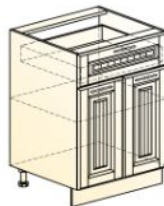

Размеры Глубина Ширина Высота
 1,6 x 27 x 71,6

✓ Добавлено

- 1 +

Бавария Шкаф рабочий концевой 45 гр. L300 (1 дв. гл.) (белый/небесный)

5 280 Р

Размеры Глубина Ширина Высота
 56,4 x 30 x 82

✓ Добавлено

- 2 +

Бавария Шкаф рабочий под мойку угл. L800 (1 дв. гл.) (белый/небесный)

6 680 Р

Размеры Глубина Ширина Высота
 46 x 80 x 82

✓ Добавлено

- 1 +

Бавария Шкаф рабочий под духовку L600 (1 ящ.) (белый/небесный)

4 180 Р

Размеры Глубина Ширина Высота
 46 x 60 x 82

✓ Добавлено

- 1 +

Бавария Шкаф рабочий L600 (2 дв. гл. 1 ящ.) (белый/небесный)

7 780 Р

Размеры Глубина Ширина Высота
 46 x 60 x 82

✓ Добавлено

- 2 +