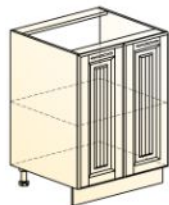

**1 990 Р**

Размеры

Глубина	Ширина	Высота
7 x	280 x	4,2

✓ Добавлено

- 1 +

Бавария Дверь (Декор) L551 Шкаф рабочий (трюфель)

**3 090 Р**

Размеры

Глубина	Ширина	Высота
1,6 x	55,1 x	71,6

✓ Добавлено

- 1 +

Бавария Шкаф рабочий под мойку L600 (2 дв. гл.) (белый/трюфель)

**6 080 Р**

Размеры

Глубина	Ширина	Высота
46 x	60 x	82

✓ Добавлено

- 1 +

Бавария Шкаф рабочий под духовку L600 (1 ящ.) (белый/трюфель)

**4 180 Р**

Размеры

Глубина	Ширина	Высота
46 x	60 x	82

✓ Добавлено

- 1 +

Бавария Шкаф рабочий L600 (3 ящ.) (белый/трюфель)