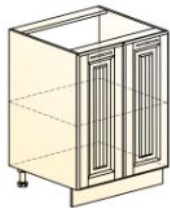

Глубина	Ширина	Высота
1,6 x	55,1 x	71,6

✓ Добавлено

- 1 +

Бавария Шкаф рабочий под мойку L600 (2 дв. гл.) (белый/трюфель)

**6 080 Р**

Размеры

Глубина	Ширина	Высота
46 x	60 x	82

✓ Добавлено

- 1 +

Бавария Шкаф рабочий под духовку L600 (1 ящ.) (белый/трюфель)

**4 180 Р**

Размеры

Глубина	Ширина	Высота
46 x	60 x	82

✓ Добавлено

- 1 +

Бавария Шкаф рабочий L600 (3 ящ.) (белый/трюфель)

**10 780 Р**

Размеры

Глубина	Ширина	Высота
46 x	60 x	82

✓ Добавлено

- 1 +

Бавария Шкаф рабочий L600 (2 дв. гл.)  
(белый/трюфель)

**6 780 Р**

Размеры      Глубина      Ширина      Высота  
                    46      x      60      x      82

✓ Добавлено

- 1 +

Бавария Шкаф навесной под вытяжку L600  
H566 (1 дв. гл.) (белый/трюфель)

**4 580 Р**

Размеры      Глубина      Ширина      Высота  
                    31,8      x      60      x      55,6