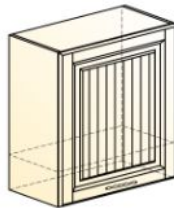

Глубина	Ширина	Высота
1,6 x	55,1 x	71,6

✓ Добавлено

- 1 +

Бавария Шкаф рабочий под мойку L600 (2 дв. гл.) (белый/трюфель)

**6 080 Р**

Размеры

Глубина	Ширина	Высота
46 x	60 x	82

✓ Добавлено

- 1 +

Бавария Шкаф рабочий под духовку L600 (1 ящ.) (белый/трюфель)

**4 180 Р**

Размеры

Глубина	Ширина	Высота
46 x	60 x	82

✓ Добавлено

- 1 +

Бавария Шкаф рабочий L600 (3 ящ.) (белый/трюфель)

**10 780 Р**

Размеры

Глубина	Ширина	Высота
46 x	60 x	82

✓ Добавлено

- 1 +

Бавария Шкаф рабочий L600 (2 дв. гл.)  
(белый/трюфель)

**6 780 Р**

Размеры      Глубина      Ширина      Высота  
                    46      x      60      x      82

✓ Добавлено

- 1 +

Бавария Шкаф навесной под вытяжку L600  
H566 (1 дв. гл.) (белый/трюфель)

**4 580 Р**

Размеры      Глубина      Ширина      Высота  
                    31,8      x      60      x      55,6