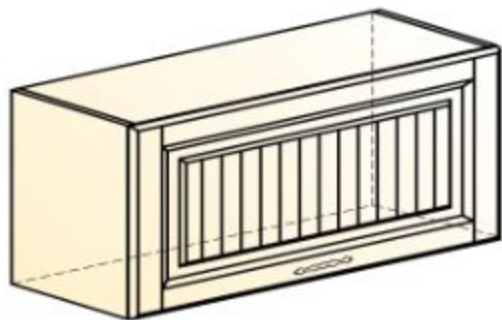

Размеры Глубина Ширина Высота
 1,6 x 29,7 x 71,6

✓ Добавлено

- 1 +

Бавария Шкаф навесной L600 H720 (2 дв. гл.) (белый/ультра)

5 880 Р

Размеры Глубина Ширина Высота
 31,8 x 60 x 72

✓ Добавлено

- 1 +

Бавария Шкаф навесной L400 H720 (1 дв. гл.) (белый/ультра)

4 380 Р

Размеры Глубина Ширина Высота
 31,8 x 40 x 72

✓ Добавлено

- 1 +

Бавария Шкаф навесной L800 H360 (1 дв. рам.) (белый/ультра)

5 080 Р

Размеры Глубина Ширина Высота
 31,8 x 80 x 36

✓ Добавлено

- 1 +

Бавария Шкаф навесной L800 H360 (1 дв. гл.)
(белый/ультра)

4 380 Р

	Глубина		Ширина		Высота
Размеры	31,8	x	80	x	36

✓ Добавлено

- 1 +

Полка универсальная L600 Кухня (белый)