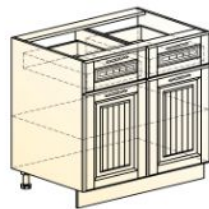

Бавария Шкаф рабочий под мойку L600 (2 дв. гл.) (белый/ультра)

6 080 Р

Размеры

Глубина	Ширина	Высота
46	x	60
	x	82

✓ Добавлено

- 1 +

Бавария Шкаф рабочий под духовку L600 (1 ящ.) (белый/ультра)

4 180 Р

Размеры

Глубина	Ширина	Высота
46	x	60
	x	82

✓ Добавлено

- 1 +

Бавария Шкаф рабочий L400 (3 ящ.) (белый/ультра)

8 680 Р

Размеры Глубина Ширина Высота
 46 x 40 x 82

✓ Добавлено

- 1 +

Бавария Шкаф рабочий L800 (2 дв. гл. 2 ящ.) (белый/ультра)

10 280 Р

Размеры Глубина Ширина Высота
 46 x 80 x 82

✓ Добавлено

- 1 +

Бавария Дверь (Декор) L297 Шкаф навесной (ультра)

1 690 Р

Размеры Глубина Ширина Высота
 1,6 x 29,7 x 71,6

✓ Добавлено

- 1 +

Бавария Шкаф навесной L600 H720 (2 дв. гл.) (белый/ультра)

5 880 Р

Размеры Глубина Ширина Высота
 31,8 x 60 x 72

✓ Добавлено

- 1 +