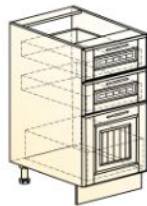

✓ Добавлено

- 2 +

Бавария Дверь (Декор) L551 Шкаф рабочий (ультра)

3 090 Р

Размеры

Глубина	Ширина	Высота
1,6	x	55,1
	x	71,6

✓ Добавлено

- 1 +

Бавария Шкаф рабочий под мойку L600 (2 дв. гл.) (белый/ультра)

6 080 Р

Размеры

Глубина	Ширина	Высота
46	x	60
	x	82

✓ Добавлено

- 1 +

Бавария Шкаф рабочий под духовку L600 (1 ящ.) (белый/ультра)

4 180 Р

Размеры

Глубина	Ширина	Высота
46	x	60
	x	82

✓ Добавлено

- 1 +

Бавария Шкаф рабочий L400 (3 ящ.) (белый/ультра)

8 680 Р

Размеры Глубина Ширина Высота
 46 x 40 x 82

✓ Добавлено