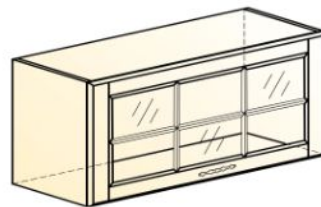

- 1 +

Бавария Шкаф рабочий L800 (2 дв. гл. 2 ящ.) (белый/ультра)

10 280 Р

Размеры Глубина Ширина Высота
 46 x 80 x 82

✓ Добавлено

- 1 +

Бавария Дверь (Декор) L297 Шкаф навесной (ультра)

1 690 Р

Размеры Глубина Ширина Высота
 1,6 x 29,7 x 71,6

✓ Добавлено

- 1 +

Бавария Шкаф навесной L600 H720 (2 дв. гл.) (белый/ультра)

5 880 Р

Размеры Глубина Ширина Высота
 31,8 x 60 x 72

✓ Добавлено

- 1 +

Бавария Шкаф навесной L400 H720 (1 дв. гл.) (белый/ультра)

4 380 Р

Размеры Глубина Ширина Высота
 31,8 x 40 x 72

✓ Добавлено

- 1 +

Бавария Шкаф навесной L800 H360 (1 дв. рам.) (белый/ультра)

5 080 Р

Размеры Глубина Ширина Высота
 31,8 x 80 x 36