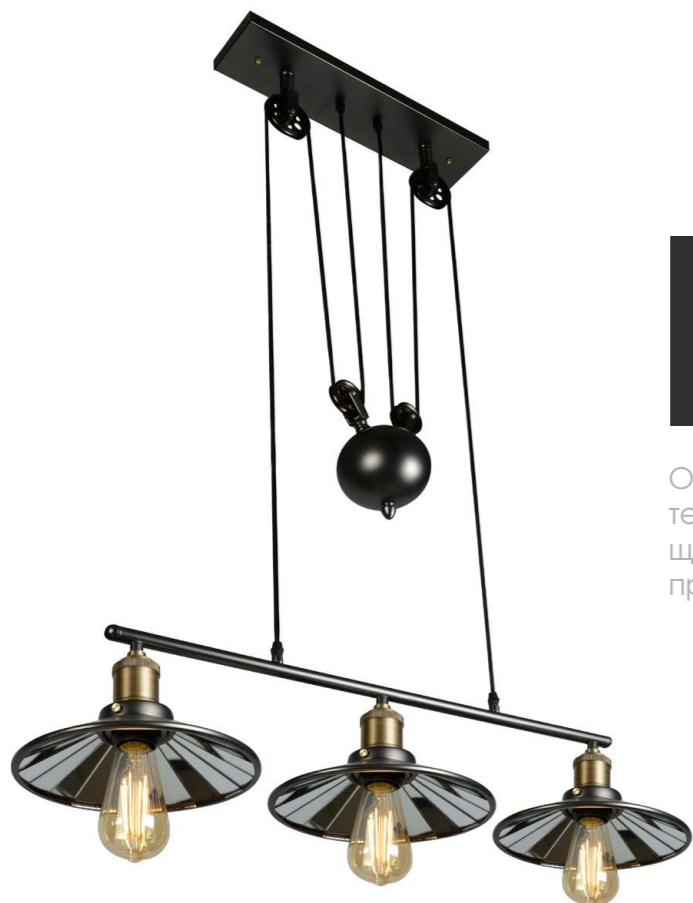

MARC

Удлиненная форма, обрамленная матовым черным декором – великолепно подойдет для готического замка, сигарной комнаты, или строгого романского стиля в холле.

Loft 127-1
⌀ 240
± 1100
4 x E27 40W

SCALE

Она создана, чтобы восхищать взоры ценителей гармонии и чистоты. Невесомая, парящая в воздухе, она наполнит теплым светом просторные залы, или студию в стиле лофт.

Loft 175-3
220x880
± 800 (min) - 1600 (max)
3 x E27 40W

ORGANIC

Эффект патинирования, нанесенный на поверхность моделей коллекции делает наилучшим предметом дизайна любого помещения. Апартаменты в стиле лофт, просторная студия, изысканный холл – в любом интерьере эти модели станут главным предметом восхищения.

Loft192-6
⌀ 570
± 600 (min) - 1100 (max)
6 x E14 40W

Loft192-3
⌀ 450
± 600 (min) - 1400 (max)
3 x E14 40W