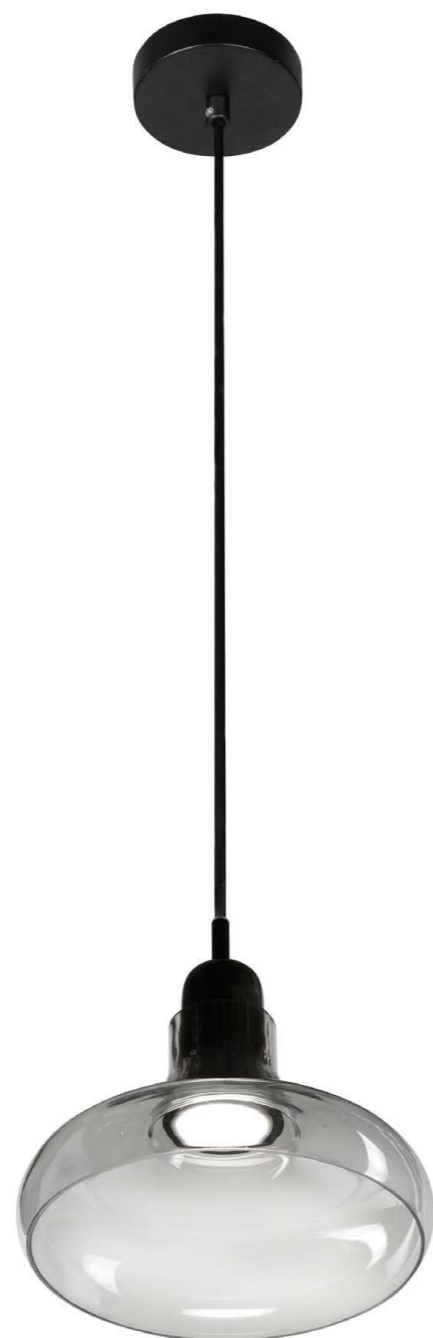

# PURO

Подчеркнутый минимализм, олицетворяющий функциональность и простоту. Украсит собой гостиную, холл, сигарную или бильярдную комнату.

AP9006-1C GR  
∅ 200  
↓ 230 (min) - 1000 (max)  
1 x GU10 50W

AP9006-1C WH  
∅ 200  
↓ 230 (min) - 1000 (max)  
1 x GU10 50W