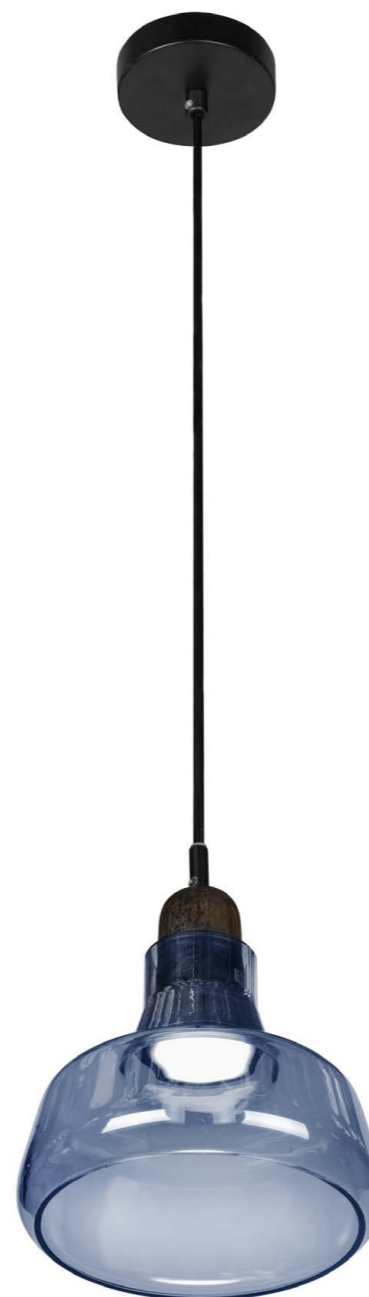

AP9006-1B BU

∅ 165
↓ 280 (min) - 1000 (max)
1 x GU10 50W

AP9006-1B GR

∅ 165
↓ 280 (min) - 1000 (max)
1 x GU10 50W

AP9006-1B WH

∅ 165
↓ 280 (min) - 1000 (max)
1 x GU10 50W

PURO