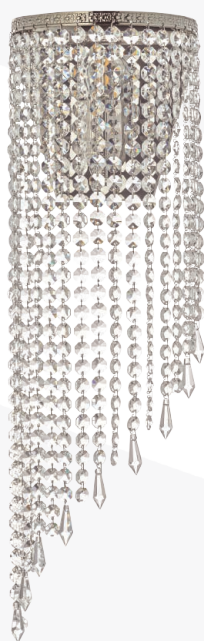

Stella E 2.10.102 N