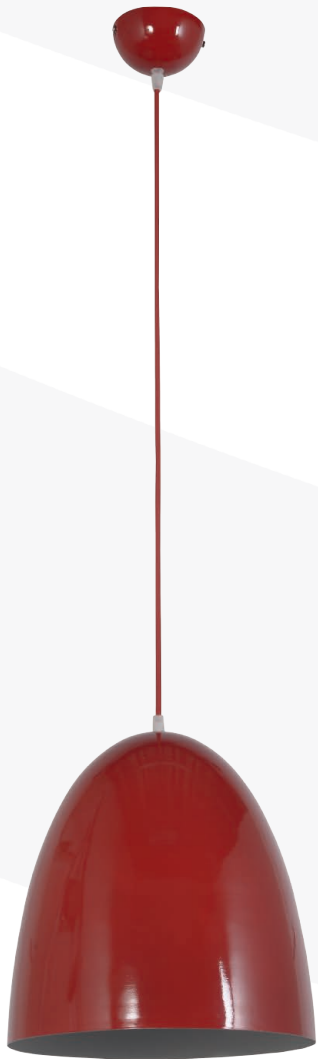

Violino E 1.3.P1 B

Chitarra E 1.3.P1 B

Артикул	Диаметр	Высота	Лампы	Вес (кг)	Цвет
Violino E 1.3.P1 B	12 см	31 см	E27 – 1 шт.	0,62	черный
Chitarra E 1.3.P1 B	13 см	37 см	E27 – 1 шт.	0,78	черный

Organo E 1.3.P1 B

Vetro E 1.3.P1 B

Артикул	Диаметр	Высота	Лампы	Вес (кг)	Цвет
Organo E 1.3.P1 B	16 см	27 см	E27 – 1 шт.	0,76	черный
Vetro E 1.3.P1 B	15 см	29 см	E27 – 1 шт.	0,66	черный

Olio E 1.3.P1 BR

Marco E 1.3.P3 B

Артикул	Диаметр	Высота	Лампы	Вес (кг)	Цвет
Olio E 1.3.P1 BR	13 см	21 см	E27 – 1 шт.	0,68	коричневый
Marco E 1.3.P3 B	30 см	14 см	E14 – 1 шт.	0,62	черный

Marco E 1.3.P1 B

Marco E 1.3.P2 B

Артикул	Диаметр	Высота	Лампы	Вес (кг)	Цвет
Marco E 1.3.P1 B	30 см	14 см	E27 60W – 1 шт.	0,6	матовый черный
Marco E 1.3.P2 B	36 см	14 см	E27 60W – 1 шт.	0,8	матовый черный