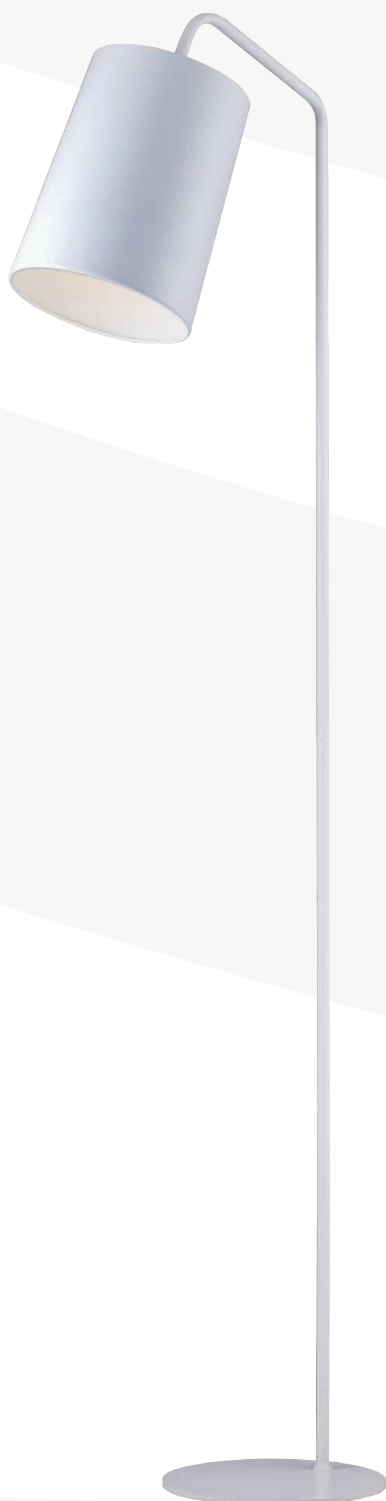

Ultimo E 3.1.1 W

Артикул	Диаметр	Высота	Лампы	Вес (кг)	Цвет
Ultimo E 4.1.1 W	18 см	61 см	E27 60W – 1 шт.	2,2	белый
Ultimo E 3.1.1 W	28 см	185 см	E27 60W – 1 шт.	4,1	белый