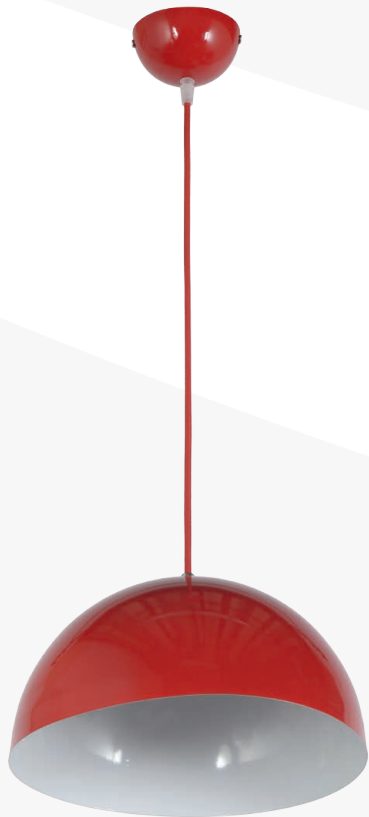

Tela E 1.3.P1 S

Артикул	Диаметр	Высота	Лампы	Вес (кг)	Цвет
Bruno E 1.3.P1 BR	30 см	29 см	E27 60W – 1 шт.	1,02	коричневый
Tela E 1.3.P1 S	25 см	25 см	E27 – 1 шт.	0,76	серебряный

Colata E 1.3.P1 W

Torre E 1.3.P1 W

Артикул	Диаметр	Высота	Лампы	Вес (кг)	Цвет
Colata E 1.3.P1 W	18 см	23 см	E27 – 1 шт.	0,56	белый
Torre E 1.3.P1 W	14 см	16 см	E27 – 1 шт.	0,4	белый

Nota E 1.3.P1 BR

Tempo E 1.3.P1 BR

Артикул	Диаметр	Высота	Лампы	Вес (кг)	Цвет
Tempo E 1.3.P1 BR	27 см	17 см	E27 – 1 шт.	0,86	коричневый
Nota E 1.3.P1 BR	12 см	12 см	E27 – 1 шт.	0,32	коричневый