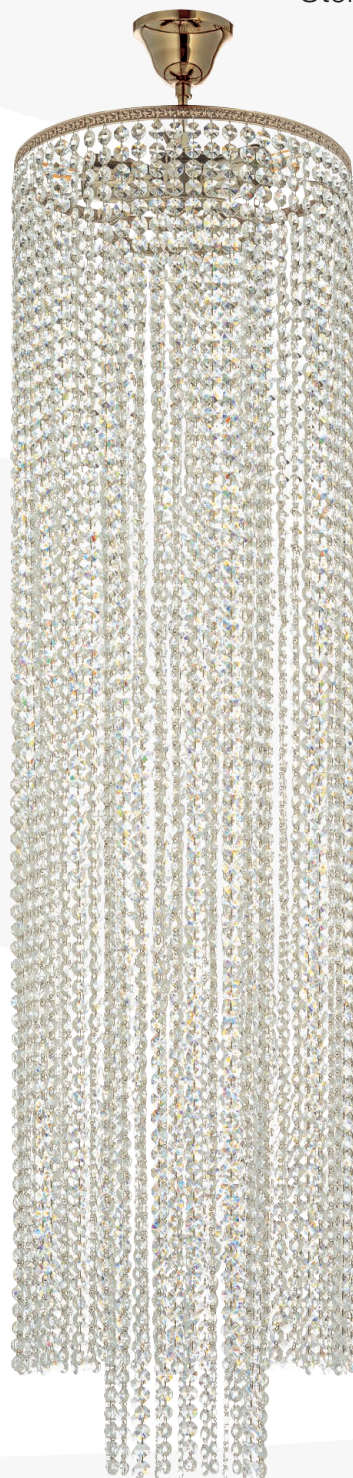

Stella E 1.5.30.101 N