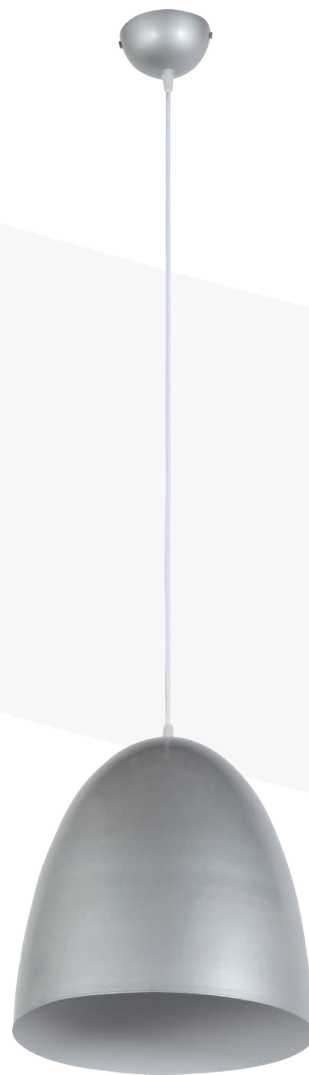

Violino E 1.3.P1 B

Chitarra E 1.3.P1 B

Артикул	Диаметр	Высота	Лампы	Вес (кг)	Цвет
Violino E 1.3.P1 B	12 см	31 см	E27 – 1 шт.	0,62	черный
Chitarra E 1.3.P1 B	13 см	37 см	E27 – 1 шт.	0,78	черный

Organo E 1.3.P1 B

Vetro E 1.3.P1 B

Артикул	Диаметр	Высота	Лампы	Вес (кг)	Цвет
Organo E 1.3.P1 B	16 см	27 см	E27 – 1 шт.	0,76	черный
Vetro E 1.3.P1 B	15 см	29 см	E27 – 1 шт.	0,66	черный

Olio E 1.3.P1 BR

Marco E 1.3.P3 B

Артикул	Диаметр	Высота	Лампы	Вес (кг)	Цвет
Olio E 1.3.P1 BR	13 см	21 см	E27 – 1 шт.	0,68	коричневый
Marco E 1.3.P3 B	30 см	14 см	E14 – 1 шт.	0,62	черный

Marco E 1.3.P1 B

Marco E 1.3.P2 B

Артикул	Диаметр	Высота	Лампы	Вес (кг)	Цвет
Marco E 1.3.P1 B	30 см	14 см	E27 60W – 1 шт.	0,6	матовый черный
Marco E 1.3.P2 B	36 см	14 см	E27 60W – 1 шт.	0,8	матовый черный

Bruno E 1.3.P1 R

Bruno E 1.3.P1 S

Артикул	Диаметр	Высота	Лампы	Вес (кг)	Цвет
Bruno E 1.3.P1 R	36 см	29 см	E27 – 1 шт.	1,02	красный
Bruno E 1.3.P1 S	36 см	29 см	E27 – 1 шт.	1,02	серебряный

Bruno E 1.3.P1 BR