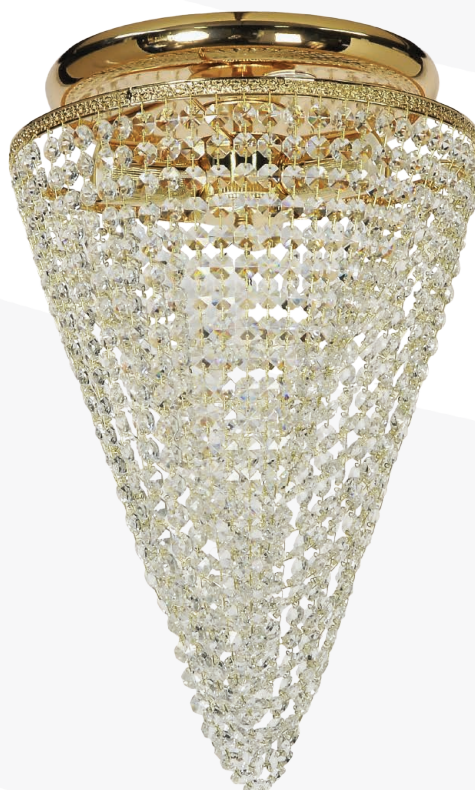

Stella E 1.3.50.501 G

Stella

Stella E 1.3.50.501 N

Stella E 1.3.30.505 G

**LED** Stella LE 1.2.30.505 G

Артикул	Диаметр	Высота	Лампы	Вес (кг)	Цвет
Stella E 1.3.30.505 G	30 см	23 см	E27 60W – 3 шт.	1,8	золото
Stella E 1.3.30.505 N	30 см	23 см	E27 60W – 3 шт.	1,8	никель
<b>LED</b> Stella LE 1.2.30.505 G	30 см	18 см	E27 60W – 3 шт.; LED 10W – 2 шт.	2	золото
<b>LED</b> Stella LE 1.2.50.501 G	50 см	20 см	E27 60W – 8 шт.; LED 10W – 3 шт.	4,5	золото
Stella E 1.3.50.501 G	50 см	28 см	E27 60W – 8 шт.	4,3	золото
Stella E 1.3.50.501 N	50 см	28 см	E27 60W – 6 шт.	4,3	никель

Stella E 1.3.30.504 N

**LED** Stella LE 1.2.30.504 G

Stella E 2.10.501 N

Артикул	Диаметр	Высота	Лампы	Вес (кг)	Цвет
Stella E 1.3.30.504 G	30 см	40 см	E27 60W – 3 шт.	3,2	золото
Stella E 1.3.30.504 N	30 см	40 см	E27 60W – 3 шт.	3,2	никель
Stella E 2.10.501 G	17 см	20 см	E27 60W – 1 шт.	1	золото
Stella E 2.10.501 N	17 см	20 см	E27 60W – 1 шт.	1	никель
<b>LED</b> Stella LE 1.2.30.504 G	30 см	40 см	E27 60W – 3 шт.; LED 10W – 2 шт.	2,6	золото