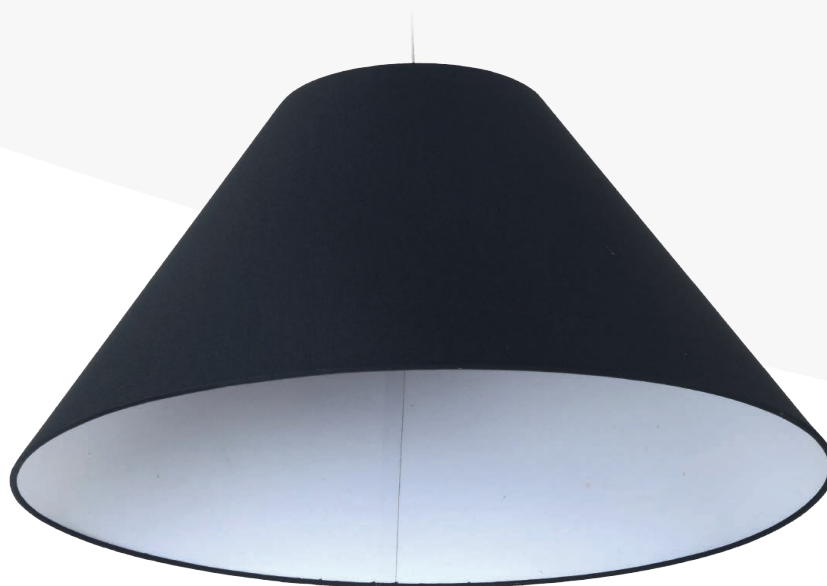

Артикул	Диаметр	Высота	Лампы	Вес (кг)	Цвет
Riccardo E 4.1 C	25 см	37 см	E27 60W – 1 шт.	2,2	кремовый

Riccardo E 4.1 GR

Riccardo E 4.1 LG

Артикул	Диаметр	Высота	Лампы	Вес (кг)	Цвет
Riccardo E 4.1 GR	25 см	37 см	E27 60W – 1 шт.	2,2	зеленый
Riccardo E 4.1 LG	25 см	37 см	E27 60W – 1 шт.	2,2	светло-серый

# ПОДВЕСЫ

Naro E 1.P2 BR

Naro E 1.P1 B

Артикул	Диаметр	Высота	Лампы	Вес (кг)	Цвет
Naro E 1.P1 B	43,5 см	30 см	E27 – 1 шт.	0,48	черный
Naro E 1.P2 BR	33 см	22 см	E27 – 1 шт.	0,28	коричневый

Naro E 1.P4 C

Naro E 1.P3 B