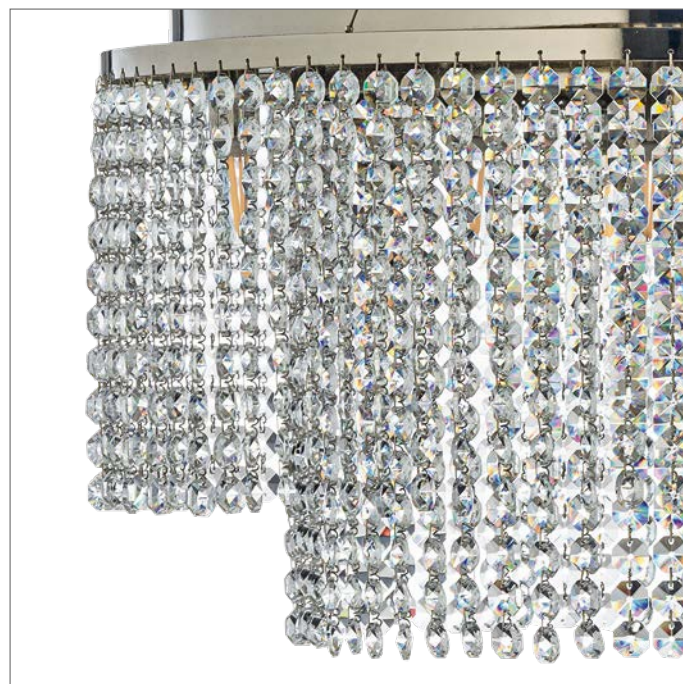

MILANO E 1.5.70X25.501 N

НИКЕЛЬ

ДИАМЕТР 70X25 CM

ВЫСОТА 25 CM

ЦОКОЛЬ G9

КОЛ-ВО ЛАМП 8 ШТ.

MILANO E 1.5.50.501 N

НИКЕЛЬ

ДИАМЕТР 50X50 CM

ВЫСОТА 30 CM

ЦОКОЛЬ G9

КОЛ-ВО ЛАМП 8 ШТ.

MILANO E 1.5.050.501 N

НИКЕЛЬ

ДИАМЕТР 45 CM

ВЫСОТА 78 CM

ЦОКОЛЬ G9

КОЛ-ВО ЛАМП 8 ШТ.