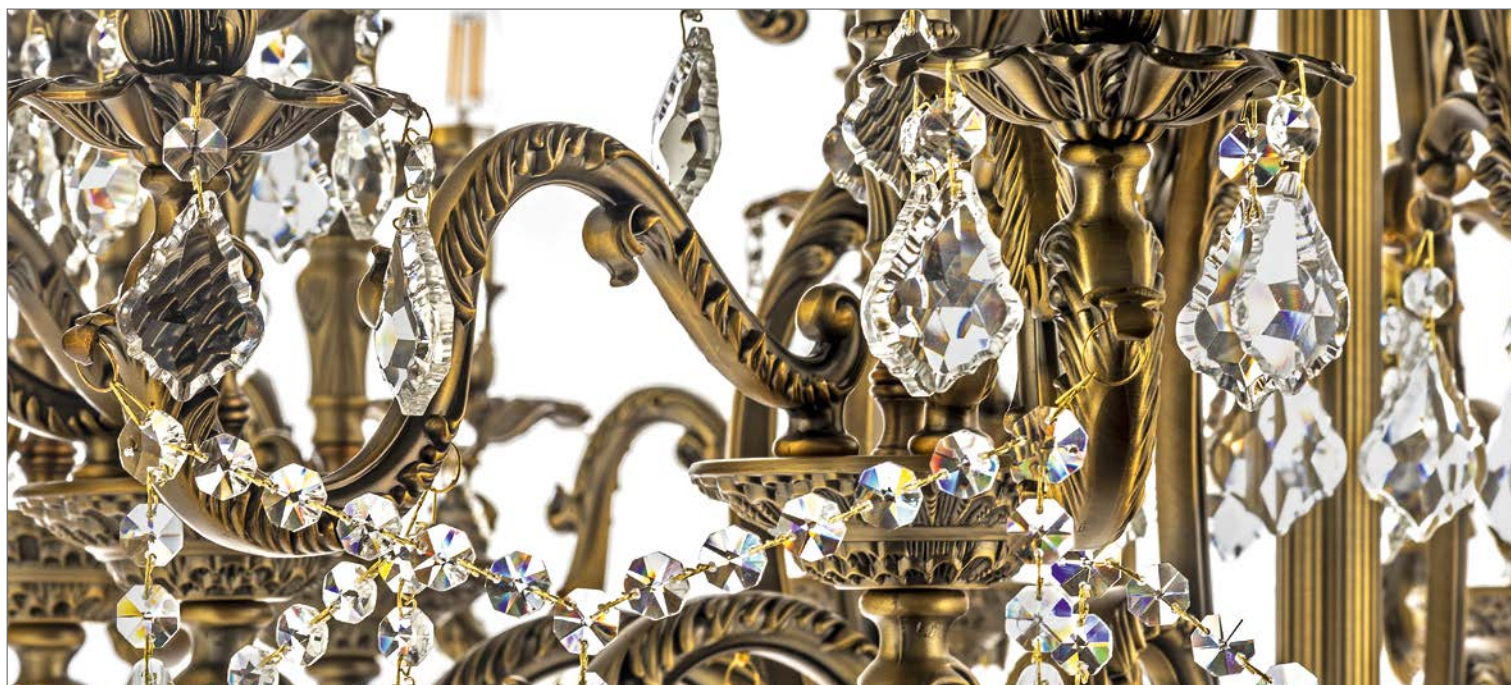

АНТИК

ДИАМЕТР 103 СМ ЦОКОЛЬ E14
ВЫСОТА 88 СМ КОЛ-ВО ЛАМП 18 ШТ.