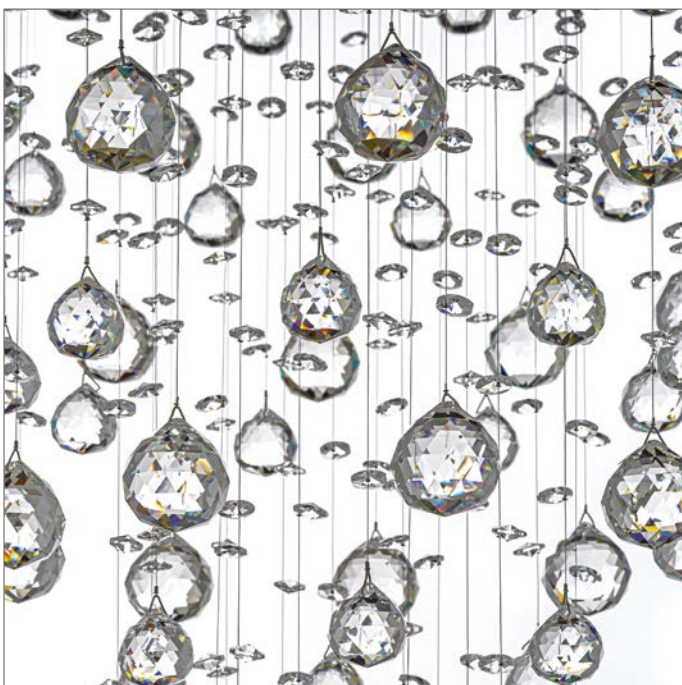

FLUSSO H 1.4.45.615 N

НИКЕЛЬ

ДИАМЕТР 45 СМ

ЦОКОЛЬ GAL

ВЫСОТА 78 СМ

КОЛ-ВО ЛАМП 8 ШТ.