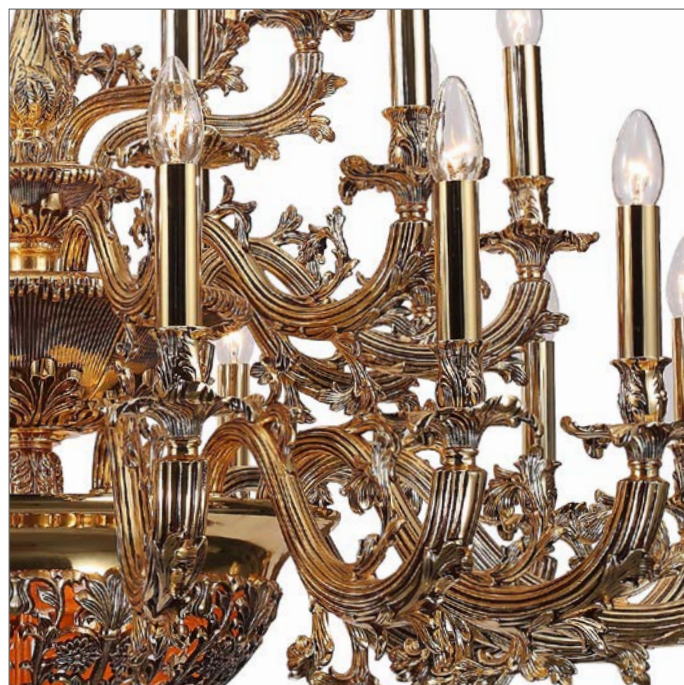

FIRENZE 1780.30.3 ANTIQUE GOLD

МУЛЬТИКОЛОР   ДИАМЕТР 123 СМ   ЦОКОЛЬ E14
ВЫСОТА 94,5 СМ   34X40W

FIRENZE W1780.2 ANTIQUE GOLD

МУЛЬТИКОЛОР   ДИАМЕТР 34,5 СМ   ЦОКОЛЬ E14
ВЫСОТА 36,5 СМ   2X40W

FIRENZE W1781.2 ANTIQUE GOLD

МУЛЬТИКОЛОР   ДИАМЕТР 34,5 СМ   ЦОКОЛЬ E14
ВЫСОТА 38 СМ   2X40W