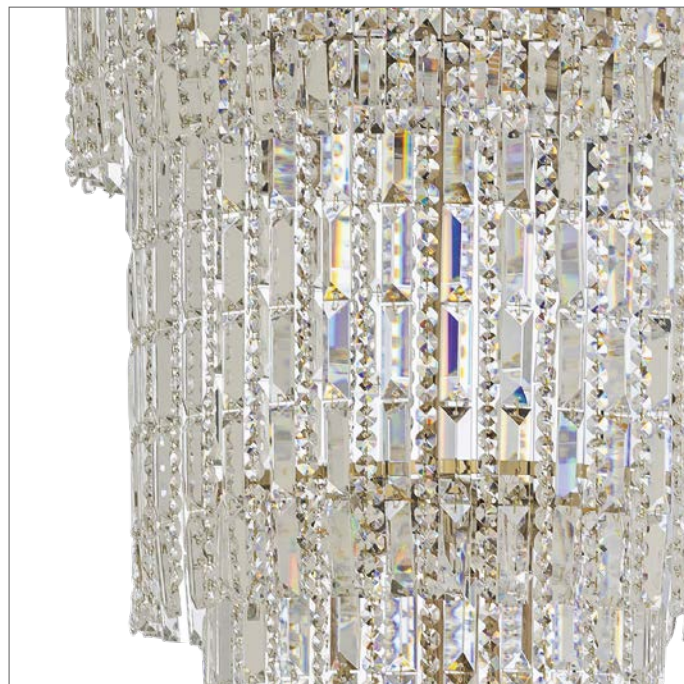

# ХИТЫ

Популярные модели лучших производителей

Castellana

**CASTELLANA E 1.3.46.601 G**

ЗОЛОТО

ДИАМЕТР 46 CM

ЦОКОЛЬ E27

ВЫСОТА 25 CM

6X60W

**CASTELLANA E 1.3.46.501 G**

ЗОЛОТО

ДИАМЕТР 46 CM

ЦОКОЛЬ E27

ВЫСОТА 25 CM

6X60W

**CASTELLANA E 1.3.50.501 GH**

ЗОЛОТО С ПАТИНОЙ

ДИАМЕТР 50 CM

ЦОКОЛЬ E27

ВЫСОТА 29 CM

6X60W

Valencia

**VALENCIA E 1.11.50.501 G**

ЗОЛОТО

ДИАМЕТР 50 СМ  
ВЫСОТА\* 190 СМ

ЦОКОЛЬ E27  
17X60W

\* ВЫСОТА ЛЮСТРЫ МОЖЕТ БЫТЬ ЛЮБОГО РАЗМЕРА.

Bari

**ВАРИ Е 1.5.60.100 G**

ЗОЛОТО

ДИАМЕТР 60 CM

ВЫСОТА 68 CM