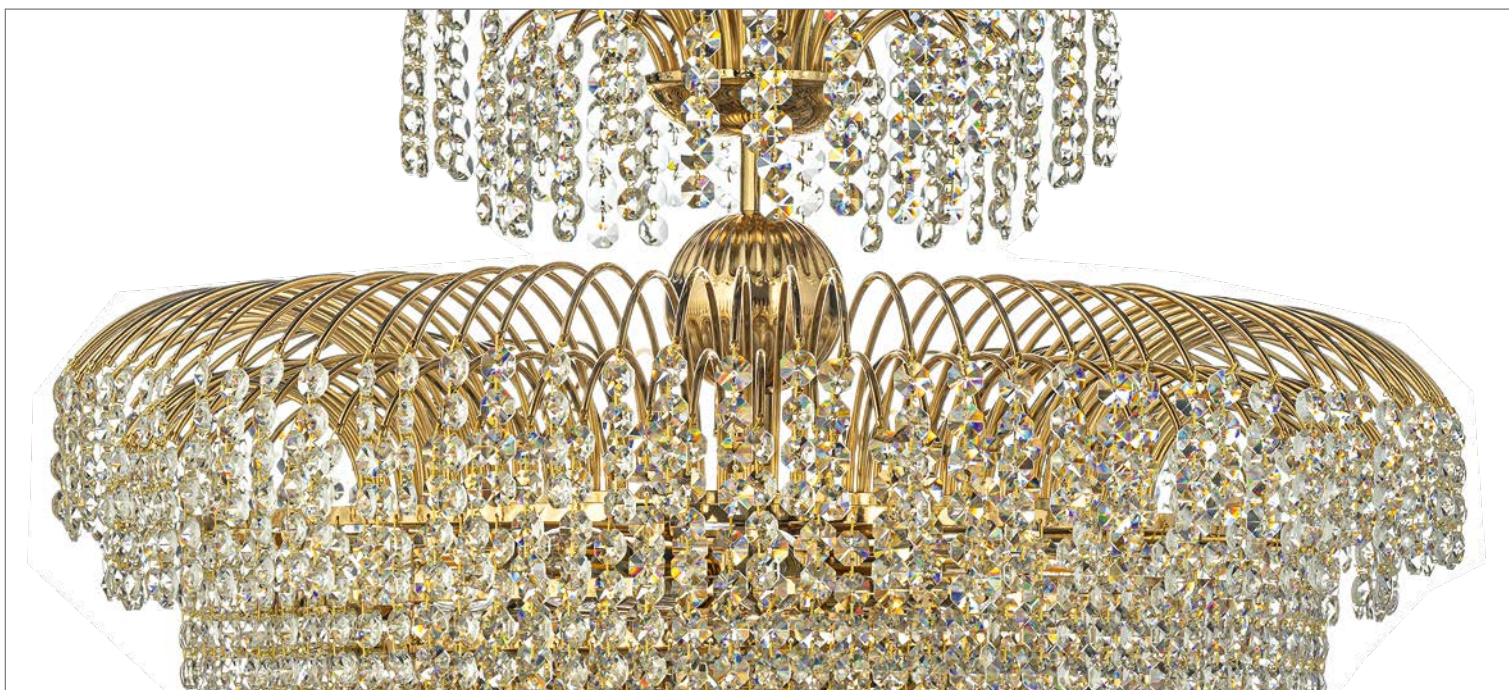

SALENTINO E 1.5.60.100 N

НИКЕЛЬ

ДИАМЕТР 45 CM

ЦОКОЛЬ E14

ВЫСОТА 60 CM

10x40W

SALENTINO E 1.5.60.100 G

ЗОЛОТО

ДИАМЕТР 45 CM

ЦОКОЛЬ E14

ВЫСОТА 60 CM

10x40W