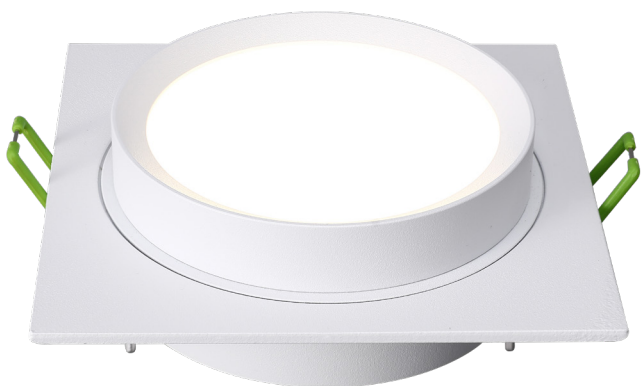

Коллекция Verdi
- 36 -

Коллекция Fumi

Коллекция Fumi

Артикул	Размеры	Плафон	Цвет	Материал	Напряжение	Мощность ламп	Защита
LTP-C002-01GX53-W	110*110*50mm	GX53	Белый	Алюминий	170-240V	MAX-15W	IP20
LTP-C002-01GX53-BW	110*110*50mm	GX53	Черный+Белый	Алюминий	170-240V	MAX-15W	IP20
LTP-C002-01GX53-WB	110*110*50mm	GX53	Белый+Черный	Алюминий	170-240V	MAX-15W	IP20
LTP-C002-01GX53-BG	110*110*50mm	GX53	Черный+Золото	Алюминий	170-240V	MAX-15W	IP20