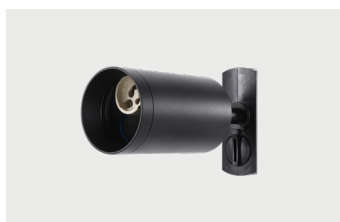

Коллекция Tenco

Артикул	Размеры	Плафон	Цвет	Материал	Напряжение	Мощность ламп	Защита
LTP-T008-01GU10-W	52*92 mm	GU10	Белый песочный	Алюминий	170-240V	MAX-50W	IP20
LTP-T008-01GU10-B	52*92 mm	GU10	Черный песочный	Алюминий	170-240V	MAX-50W	IP20
LTP-T008-5W-W	52*92 mm	LED5W	Белый песочный	Алюминий	170-240V	LED5W	IP20
LTP-T008-5W-B	52*92 mm	LED5W	Черный песочный	Алюминий	170-240V	LED5W	IP20