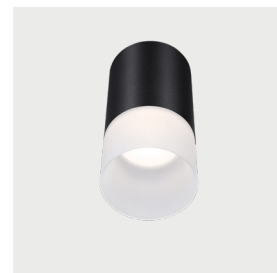

Коллекция Caruso