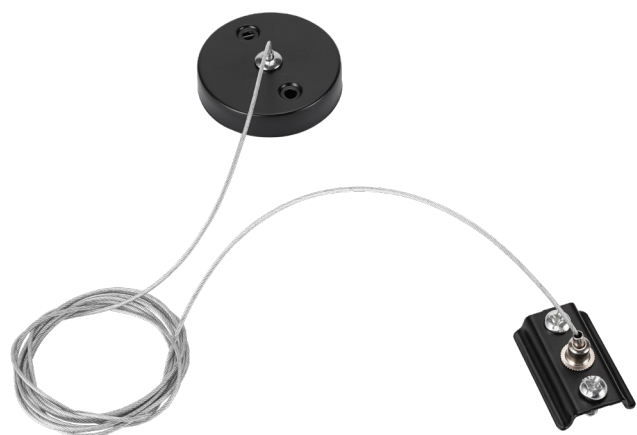

Коллекция Argento

Артикул	Размеры	Цвет	Материал
LTP-AC001-B	32x82 mm	Черный	Алюминий
LTP-AC001-W	32x82 mm	Белый	Алюминий
LTP-AC002-B	32x2000 mm	Черный	Алюминий
LTP-AC002-W	32x2000 mm	Белый	Алюминий