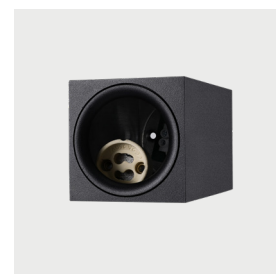

Коллекция Cambissa