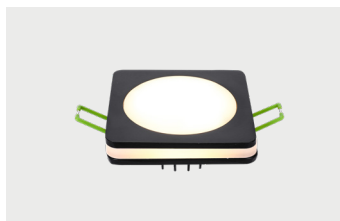

Коллекция Longo

Коллекция Longo

Артикул	Размеры	Плафон	Цвет	Материал	Напряжение	Мощность ламп	Защита
LTP-D007-01GU10-W	d - 52 mm, h - 123 mm	GU10	Белый	Алюминий	170-240V	MAX-50W	IP20
LTP-C007-01GU10-W	d - 52 mm, h - 128 mm	GU10	Белый	Алюминий	170-240V	MAX-50W	IP20
LTP-C007-01GU10-B	d - 52 mm, h - 128 mm	GU10	Черный	Алюминий	170-240V	MAX-50W	IP20
LTP-D008-01GU10-W	d - 52 mm, h - 125 mm	GU10	Белый	Алюминий	170-240V	MAX-50W	IP20
LTP-D007-01GU10-B	d - 52 mm, h - 123 mm	GU10	Черный	Алюминий	170-240V	MAX-50W	IP20
LTP-D008-01GU10-B	d - 52 mm, h - 125 mm	GU10	Черный	Алюминий	170-240V	MAX-50W	IP20

Коллекция Techі

Коллекция Techі

Артикул	Размеры	Плафон	Цвет	Материал	Напряжение	Мощность лампы	Защита
LTP-D009-7W-W	d - 97 mm, h - 53 mm	7W	Белый	Алюминий	7W	MAX-50W	IP20
LTP-D010-7W-W	d - 80 mm, h - 32 mm	7W	Белый	Алюминий	7W	MAX-50W	IP20
LTP-D011-7W-B	d - 80 mm, h - 32 mm	7W	Черный	Алюминий	7W	MAX-50W	IP20