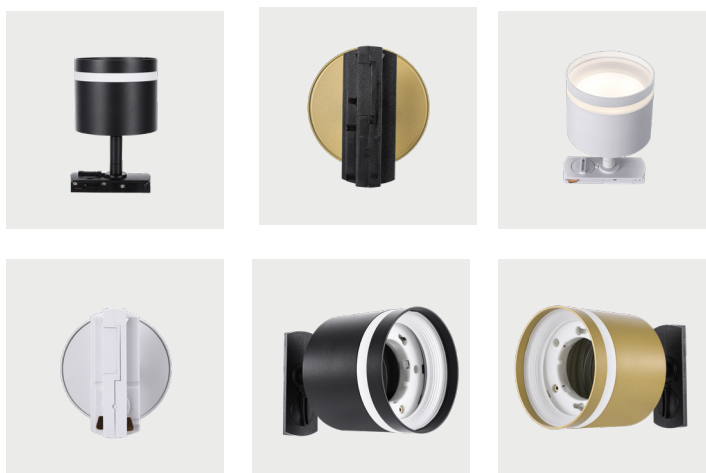

Коллекция Paganini

Артикул	Размеры	Плафон	Цвет	Материал	Напряжение	Мощность ламп	Защита
LTP-T001-01GX53-B	84*H85mm	GX53	Черный	Алюминий	170-240V	MAX-15W	IP20
LTP-T001-01GX53-W	84*H85mm	GX53	Белый	Алюминий	170-240V	MAX-15W	IP20
LTP-T001-01GX53-G	84*H85mm	GX53	Золотой	Алюминий	170-240V	MAX-15W	IP20
LTP-D001-01GX53-WB	84*H85mm	GX53	Белый+Черный	Алюминий + Акрил	170-240V	MAX-15W	IP20
LTP-D001-01GX53-B	84*H85mm	GX53	Черный	Алюминий + Акрил	170-240V	MAX-15W	IP20