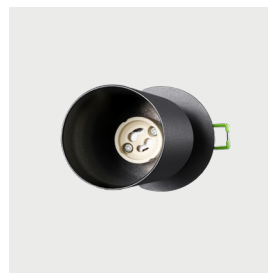

Коллекция Caruso

Коллекция Caruso

Артикул	Размеры	Плафон	Цвет	Материал	Напряжение	Мощность ламп	Защита
LTP-C006-01GU10-B	d - 64 mm, h - 131 mm	GU10	Черный	Алюминий	170-240V	MAX-50W	IP20
LTP-C005-01GU10-G	d - 60 mm, h - 130 mm	GU10	Матовый золотой	Алюминий	170-240V	MAX-50W	IP20
LTP-C005-01GU10-GR	d - 60 mm, h - 130 mm	GU10	Графитовый	Алюминий	170-240V	MAX-50W	IP20
LTP-C005-01GU10-W	d - 60 mm, h - 130 mm	GU10	Белый	Алюминий	170-240V	MAX-50W	IP20
LTP-C005-01GU10-B	d - 60 mm, h - 130 mm	GU10	Черный	Алюминий	170-240V	MAX-50W	IP20
LTP-C006-01GU10-W	d - 64 mm, h - 131 mm	GU10	Белый	Алюминий	170-240V	MAX-50W	IP20

Коллекция Longo

Коллекция Longo

Артикул	Размеры	Плафон	Цвет	Материал	Напряжение	Мощность ламп	Защита
LTP-D007-01GU10-W	d - 52 mm, h - 123 mm	GU10	Белый	Алюминий	170-240V	MAX-50W	IP20
LTP-C007-01GU10-W	d - 52 mm, h - 128 mm	GU10	Белый	Алюминий	170-240V	MAX-50W	IP20
LTP-C007-01GU10-B	d - 52 mm, h - 128 mm	GU10	Черный	Алюминий	170-240V	MAX-50W	IP20
LTP-D008-01GU10-W	d - 52 mm, h - 125 mm	GU10	Белый	Алюминий	170-240V	MAX-50W	IP20
LTP-D007-01GU10-B	d - 52 mm, h - 123 mm	GU10	Черный	Алюминий	170-240V	MAX-50W	IP20
LTP-D008-01GU10-B	d - 52 mm, h - 125 mm	GU10	Черный	Алюминий	170-240V	MAX-50W	IP20