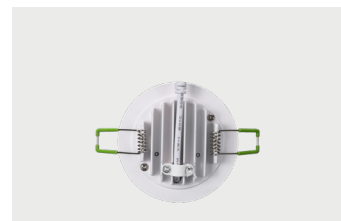

Коллекция Techі

Артикул	Размеры	Плафон	Цвет	Материал	Напряжение	Мощность лампы	Защита
LTP-D009-7W-W	d - 97 mm, h - 53 mm	7W	Белый	Алюминий	7W	MAX-50W	IP20
LTP-D010-7W-W	d - 80 mm, h - 32 mm	7W	Белый	Алюминий	7W	MAX-50W	IP20
LTP-D011-7W-B	d - 80 mm, h - 32 mm	7W	Черный	Алюминий	7W	MAX-50W	IP20