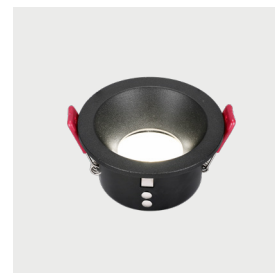

Коллекция Rota

Коллекция Rota

Артикул	Размеры	Плафон	Цвет	Материал	Напряжение	Мощность ламп	Защита
LTP-D013-01GU10-W	d - 85 mm, h - 30 mm	GU10	Белый	Алюминий	170-240V	MAX-50W	IP20
LTP-D015-01GU10-W	d - 85 mm, h - 45 mm	GU10	Белый	Алюминий	170-240V	MAX-50W	IP20
LTP-D014-01GU10-W	d - 85 mm, h - 45 mm	GU10	Белый	Алюминий	170-240V	MAX-50W	IP20
LTP-D015-01GU10-B	d - 85 mm, h - 45 mm	GU10	Черный	Алюминий	170-240V	MAX-50W	IP20
LTP-D014-01GU10-B	d - 93 mm, h - 45 mm	GU10	Черный	Алюминий	170-240V	MAX-50W	IP20
LTP-D013-01GU10-B	d - 85 mm, h - 30 mm	GU10	Черный	Алюминий	170-240V	MAX-50W	IP20