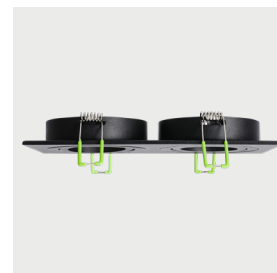

Коллекция Rossari