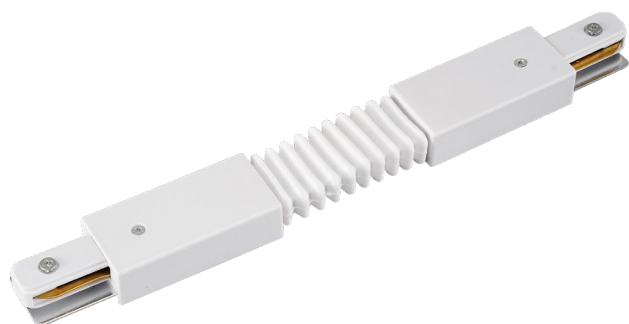

Коллекция Concone

Артикул	Размеры	Цвет	Материал
LTP-CN001G-B	34x3000 mm	Белый песочный	Алюминий
LTP-CN001G-W	34x1000 mm	Белый песочный	Алюминий
LTP-CN001S-W	34x1000 mm	Черный песочный	Алюминий
LTP-CN001S-B	34x3000 mm	Черный песочный	Алюминий