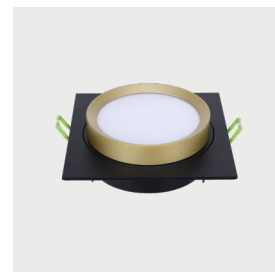

Коллекция Fumi