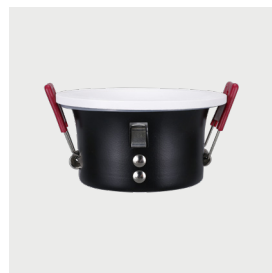

Коллекция Rota

Коллекция Rota

Артикул	Размеры	Плафон	Цвет	Материал	Напряжение	Мощность ламп	Защита
LTP-D013-01GU10-W	d - 85 mm, h - 30 mm	GU10	Белый	Алюминий	170-240V	MAX-50W	IP20
LTP-D015-01GU10-W	d - 85 mm, h - 45 mm	GU10	Белый	Алюминий	170-240V	MAX-50W	IP20
LTP-D014-01GU10-W	d - 85 mm, h - 45 mm	GU10	Белый	Алюминий	170-240V	MAX-50W	IP20
LTP-D015-01GU10-B	d - 85 mm, h - 45 mm	GU10	Черный	Алюминий	170-240V	MAX-50W	IP20
LTP-D014-01GU10-B	d - 93 mm, h - 45 mm	GU10	Черный	Алюминий	170-240V	MAX-50W	IP20
LTP-D013-01GU10-B	d - 85 mm, h - 30 mm	GU10	Черный	Алюминий	170-240V	MAX-50W	IP20