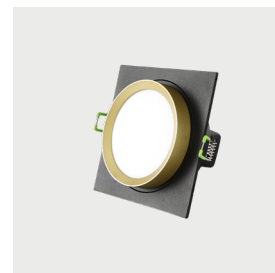

Коллекция Verdi
- 36 -

Коллекция Fumi

Коллекция Fumi

Артикул	Размеры	Плафон	Цвет	Материал	Напряжение	Мощность ламп	Защита
LTP-C002-01GX53-W	110*110*50mm	GX53	Белый	Алюминий	170-240V	MAX-15W	IP20
LTP-C002-01GX53-BW	110*110*50mm	GX53	Черный+Белый	Алюминий	170-240V	MAX-15W	IP20
LTP-C002-01GX53-WB	110*110*50mm	GX53	Белый+Черный	Алюминий	170-240V	MAX-15W	IP20
LTP-C002-01GX53-BG	110*110*50mm	GX53	Черный+Золото	Алюминий	170-240V	MAX-15W	IP20