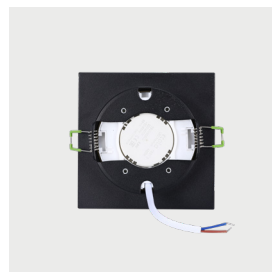

Коллекция Fumi