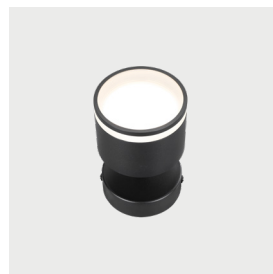

Коллекция Paganini