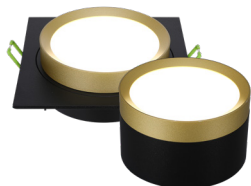

Содержание

Коллекция Fumi
- 2 -