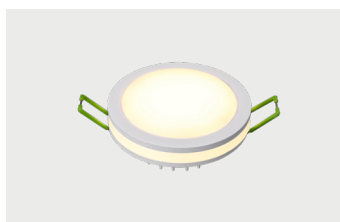

Коллекция Longo

Коллекция Longo

Артикул	Размеры	Плафон	Цвет	Материал	Напряжение	Мощность ламп	Защита
LTP-D007-01GU10-W	d - 52 mm, h - 123 mm	GU10	Белый	Алюминий	170-240V	MAX-50W	IP20
LTP-C007-01GU10-W	d - 52 mm, h - 128 mm	GU10	Белый	Алюминий	170-240V	MAX-50W	IP20
LTP-C007-01GU10-B	d - 52 mm, h - 128 mm	GU10	Черный	Алюминий	170-240V	MAX-50W	IP20
LTP-D008-01GU10-W	d - 52 mm, h - 125 mm	GU10	Белый	Алюминий	170-240V	MAX-50W	IP20
LTP-D007-01GU10-B	d - 52 mm, h - 123 mm	GU10	Черный	Алюминий	170-240V	MAX-50W	IP20
LTP-D008-01GU10-B	d - 52 mm, h - 125 mm	GU10	Черный	Алюминий	170-240V	MAX-50W	IP20

Коллекция Techі

Коллекция Techі

Артикул	Размеры	Плафон	Цвет	Материал	Напряжение	Мощность лампы	Защита
LTP-D009-7W-W	d - 97 mm, h - 53 mm	7W	Белый	Алюминий	7W	MAX-50W	IP20
LTP-D010-7W-W	d - 80 mm, h - 32 mm	7W	Белый	Алюминий	7W	MAX-50W	IP20
LTP-D011-7W-B	d - 80 mm, h - 32 mm	7W	Черный	Алюминий	7W	MAX-50W	IP20