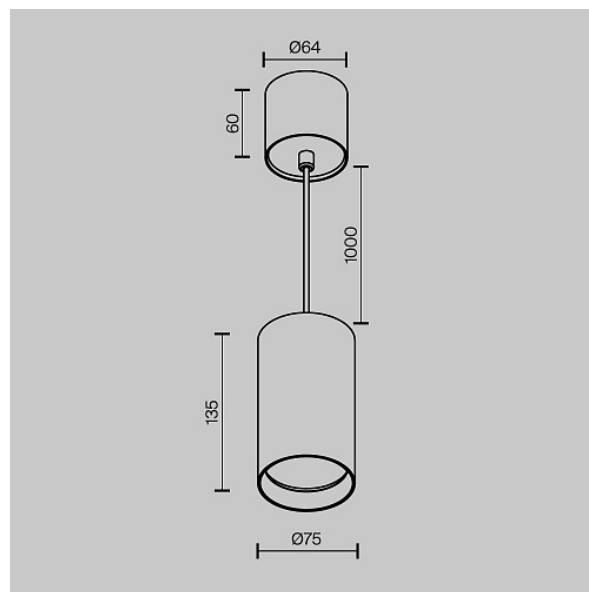

## Подвесной светильник Vol 3000K 20Вт 50°

Серия: Vol Артикул: P100PL-20W3K-W

Артикул	P100PL-20W3K-W
Бренд	Technical
Коллекция	Pendant
Серия	Vol
Тип товара	Подвесной светильник
Цвет арматуры	Белый
Материал арматуры	Алюминий
Цветовая температура	3000
Защита IP	IP 20
Диммируемые	Нет
Высота	135
Индекс цветопередачи	90
Угол рассеивания	50
Напряжение	АС 220-240
Диаметр	75
Степень защиты	Class2
Гарантия	5
Мощность	20
Объем	0.0016
Лампы в комплекте	Нет
Световой поток	1620
Чаша крепления	Да
Цепь	Нет
Тип крепежа	6928dd28-1f9d-11ed- a8ec-0050560147e3

Основание	Нет
Переключатель на бра	Нет
Класс энергоэффективности A	
Огнебезопасно	Нет
Окрашиваемая	Нет
Абажур	Нет
Длина упаковки	80
Нетто	0.873
Брутто	0.928
Тип монтажа	Подвесной
Количество светодиодов	1
Датчик движения	Нет
Датчик освещенности	Нет
Солнечная батарея	Нет