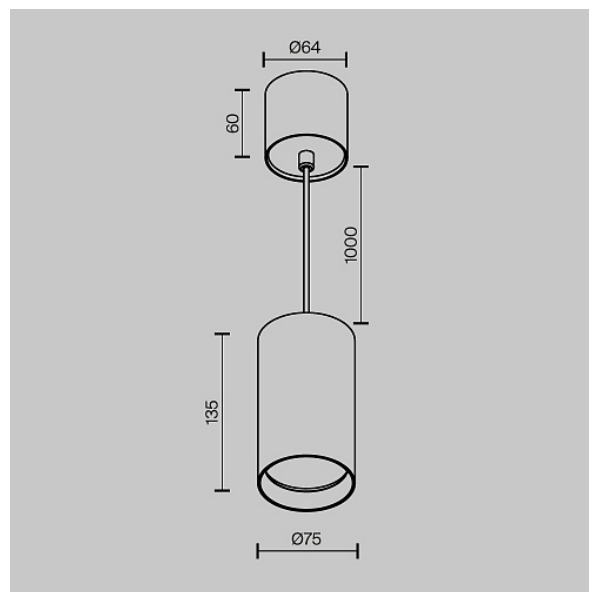

Подвесной светильник Vol 4000K 20Вт 50°

Серия: Vol Артикул: P100PL-20W4K-W

Артикул	P100PL-20W4K-W
Бренд	Technical
Коллекция	Pendant
Серия	Vol
Тип товара	Подвесной светильник
Цвет арматуры	Белый
Материал арматуры	Алюминий
Цветовая температура	4000
Защита IP	IP 20
Диммируемые	Нет
Высота	135
Индекс цветопередачи	90
Угол рассеивания	50
Напряжение	АС 220-240
Диаметр	75
Степень защиты	Class2
Гарантия	5
Мощность	20
Объем	0.0016
Лампы в комплекте	Нет
Световой поток	1690
Чаша крепления	Да
Цепь	Нет
Тип крепежа	6928dd28-1f9d-11ed- a8ec-0050560147e3

Основание	Нет
Переключатель на бра	Нет
Класс энергоэффективности A	
Огнебезопасно	Нет
Окрашиваемая	Нет
Абажур	Нет
Длина упаковки	80
Нетто	0.873
Брутто	0.928
Тип монтажа	Подвесной
Количество светодиодов	1
Датчик движения	Нет
Датчик освещенности	Нет
Солнечная батарея	Нет