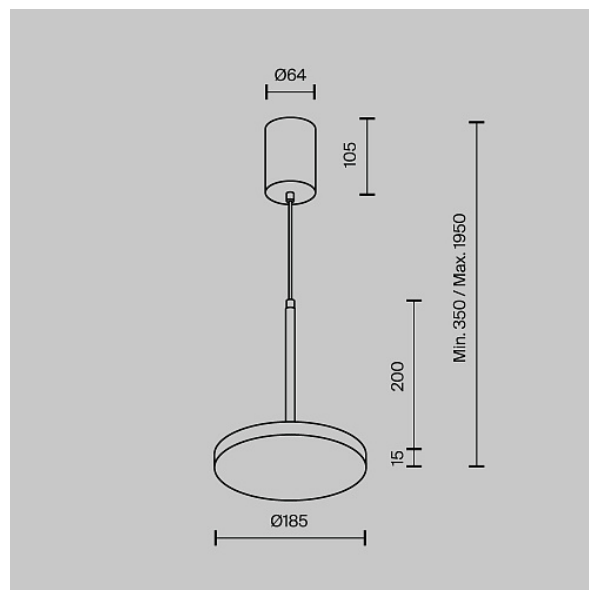

Подвесной светильник Plato 3000K 12Вт 120°

Серия: Plato Артикул: P076PL-L12W3K-W

Артикул	P076PL-L12W3K-W
Бренд	Technical
Коллекция	Pendant
Серия	Plato
Тип товара	Подвесной светильник
Цвет арматуры	Белый
Материал арматуры	Алюминий
Цветовая температура	3000
Защита IP	IP 20
Диммируемые	Нет
Высота	215
Индекс цветопередачи	90
Угол рассеивания	120
Напряжение	АС 220-240
Диаметр	185
Степень защиты	Class2
Гарантия	5
Мощность	12
Объем	0.0144
Минимальная высота	350
Максимальная высота	1950
Лампы в комплекте	Нет
Световой поток	790
Чаша крепления	Да
Цепь	Да

Длина цепи	1600
Тип крепежа	Накладной
Основание	Нет
Переключатель на бра	Нет
Класс энергоэффективности G	
Огнебезопасно	Нет
Окрашиваемая	Нет
Абжур	Нет
Длина упаковки	360
Нетто	1.14
Брутто	1.15
Количество светодиодов	90
Датчик движения	Нет
Датчик освещенности	Нет
Солнечная батарея	Нет