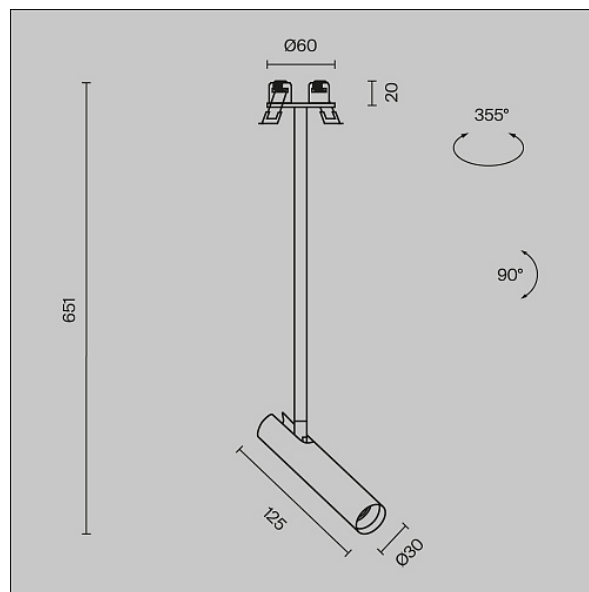

Подвесной светильник Focus T 3000K 6Вт 36°

Серия: Focus T Артикул: P141RS-L125-6W3K-W

Артикул	P141RS-L125-6W3K-W
Бренд	Technical
Коллекция	Pendant
Серия	Focus T
Тип товара	Подвесной светильник
Цвет арматуры	Белый
Материал арматуры	Алюминий
Цветовая температура	3000
Защита IP	IP 20
Диммируемые	Нет
Высота	651
Индекс цветопередачи	90
Угол рассеивания	36
Напряжение	AC 220-240
Диаметр	30
Степень защиты	Class2
Гарантия	5
Мощность	6
Объем	0.0047
Лампы в комплекте	Нет
Световой поток	260
Чаша крепления	Нет
Цепь	Нет
Форма основания	Круглое
Тип крепежа	Встраиваемый

Основание	Нет
Переключатель на бра	Нет
Класс энергоэффективности A	
Огнебезопасно	Нет
Окрашиваемая	Нет
Абажур	Нет
Длина упаковки	690
Нетто	0.33
Брутто	0.45
Глубина монтажного отверстия	40
Диаметр монтажного отверстия	55
Форма монтажного отверстия	Круглое
Тип монтажа	Встраиваемый
Количество светодиодов	1
Датчик движения	Нет
Датчик освещенности	Нет
Солнечная батарея	Нет