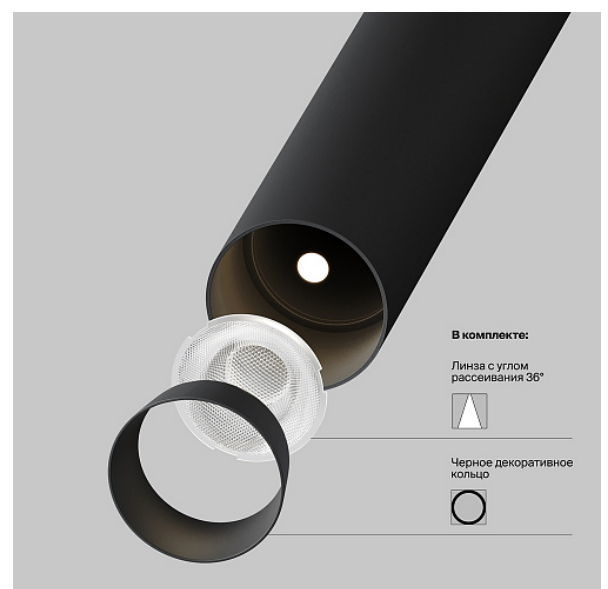

## Подвесной светильник Focus T 3000K 6Вт 36°

Серия: Focus T Артикул: P141RS-L125-6W3K-B

Артикул	P141RS-L125-6W3K-B
Бренд	Technical
Коллекция	Pendant
Серия	Focus T
Тип товара	Подвесной светильник
Цвет арматуры	Черный
Материал арматуры	Алюминий
Цветовая температура	3000
Защита IP	IP 20
Диммируемые	Нет
Высота	651
Индекс цветопередачи	90
Угол рассеивания	36
Напряжение	АС 220-240
Диаметр	30
Степень защиты	Class2
Гарантия	5
Мощность	6
Объем	0.0048
Лампы в комплекте	Нет
Световой поток	260
Чаша крепления	Нет
Цепь	Нет
Форма основания	Круглое
Тип крепежа	Встраиваемый

Основание	Нет
Переключатель на бра	Нет
Класс энергоэффективности A	
Огнебезопасно	Нет
Окрашиваемая	Нет
Абажур	Нет
Длина упаковки	710
Нетто	0.33
Брутто	0.45
Глубина монтажного отверстия	40
Диаметр монтажного отверстия	55
Форма монтажного отверстия	Круглое
Тип монтажа	Встраиваемый
Количество светодиодов	1
Датчик движения	Нет
Датчик освещенности	Нет
Солнечная батарея	Нет