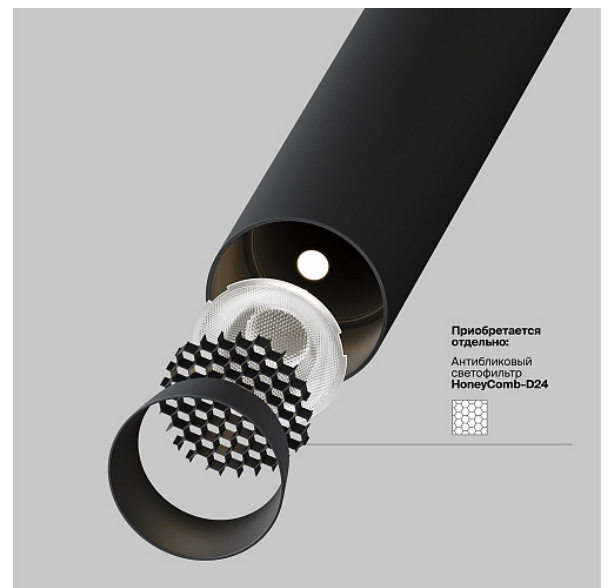

## Подвесной светильник Focus T 3000K 6Вт 36°

Серия: Focus T Артикул: P141RS-L125-6W3K-B

Артикул	P141RS-L125-6W3K-B
Бренд	Technical
Коллекция	Pendant
Серия	Focus T
Тип товара	Подвесной светильник
Цвет арматуры	Черный
Материал арматуры	Алюминий
Цветовая температура	3000
Защита IP	IP 20
Диммируемые	Нет
Высота	651
Индекс цветопередачи	90
Угол рассеивания	36
Напряжение	АС 220-240
Диаметр	30
Степень защиты	Class2
Гарантия	5
Мощность	6
Объем	0.0048
Лампы в комплекте	Нет
Световой поток	260
Чаша крепления	Нет
Цепь	Нет
Форма основания	Круглое
Тип крепежа	Встраиваемый

Основание	Нет
Переключатель на бра	Нет
Класс энергоэффективности A	
Огнебезопасно	Нет
Окрашиваемая	Нет
Абажур	Нет
Длина упаковки	710
Нетто	0.33
Брутто	0.45
Глубина монтажного отверстия	40
Диаметр монтажного отверстия	55
Форма монтажного отверстия	Круглое
Тип монтажа	Встраиваемый
Количество светодиодов	1
Датчик движения	Нет
Датчик освещенности	Нет
Солнечная батарея	Нет