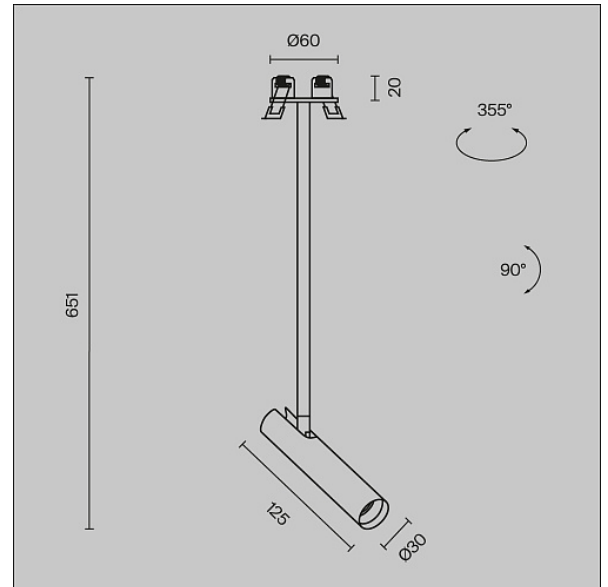

## Подвесной светильник Focus T 3000K 6Вт 36°

Серия: Focus T Артикул: P141RS-L125-6W3K-B

Артикул	P141RS-L125-6W3K-B
Бренд	Technical
Коллекция	Pendant
Серия	Focus T
Тип товара	Подвесной светильник
Цвет арматуры	Черный
Материал арматуры	Алюминий
Цветовая температура	3000
Защита IP	IP 20
Диммируемые	Нет
Высота	651
Индекс цветопередачи	90
Угол рассеивания	36
Напряжение	АС 220-240
Диаметр	30
Степень защиты	Class2
Гарантия	5
Мощность	6
Объем	0.0048
Лампы в комплекте	Нет
Световой поток	260
Чаша крепления	Нет
Цепь	Нет
Форма основания	Круглое
Тип крепежа	Встраиваемый

Основание	Нет
Переключатель на бра	Нет
Класс энергоэффективности A	
Огнебезопасно	Нет
Окрашиваемая	Нет
Абажур	Нет
Длина упаковки	710
Нетто	0.33
Брутто	0.45
Глубина монтажного отверстия	40
Диаметр монтажного отверстия	55
Форма монтажного отверстия	Круглое
Тип монтажа	Встраиваемый
Количество светодиодов	1
Датчик движения	Нет
Датчик освещенности	Нет
Солнечная батарея	Нет