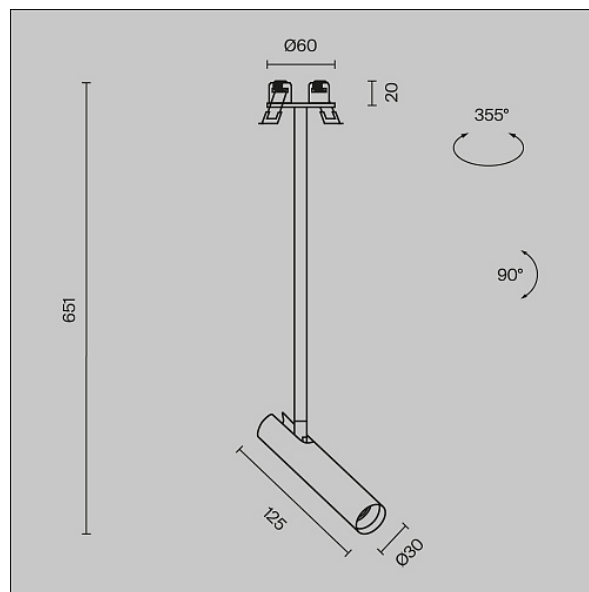

## Подвесной светильник Focus T 4000K 6Вт 36°

Серия: Focus T Артикул: P141RS-L125-6W4K-W

Артикул	P141RS-L125-6W4K-W
Бренд	Technical
Коллекция	Pendant
Серия	Focus T
Тип товара	Подвесной светильник
Цвет арматуры	Белый
Материал арматуры	Алюминий
Цветовая температура	4000
Защита IP	IP 20
Диммируемые	Нет
Высота	651
Индекс цветопередачи	90
Угол рассеивания	36
Напряжение	AC 220-240
Диаметр	30
Степень защиты	Class2
Гарантия	5
Мощность	6
Объем	0.0051
Лампы в комплекте	Нет
Световой поток	260
Чаша крепления	Нет
Цепь	Нет
Форма основания	Круглое
Тип крепежа	Встраиваемый

Основание	Нет
Переключатель на бра	Нет
Класс энергоэффективности A	
Огнебезопасно	Нет
Окрашиваемая	Нет
Абажур	Нет
Длина упаковки	700
Нетто	0.33
Брутто	0.45
Глубина монтажного отверстия	40
Диаметр монтажного отверстия	55
Форма монтажного отверстия	Круглое
Тип монтажа	Встраиваемый
Количество светодиодов	1
Датчик движения	Нет
Датчик освещенности	Нет
Солнечная батарея	Нет