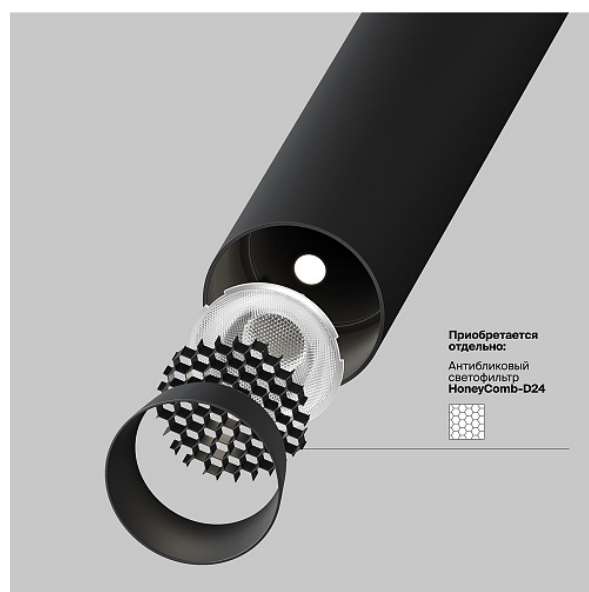

Подвесной светильник Focus T 4000K 6Вт 36°

Серия: Focus T Артикул: P141RS-L125-6W4K-B

Артикул	P141RS-L125-6W4K-B
Бренд	Technical
Коллекция	Pendant
Серия	Focus T
Тип товара	Подвесной светильник
Цвет арматуры	Черный
Материал арматуры	Алюминий
Цветовая температура	4000
Защита IP	IP 20
Диммируемые	Нет
Высота	651
Индекс цветопередачи	90
Угол рассеивания	36
Напряжение	АС 220-240
Диаметр	30
Степень защиты	Class2
Гарантия	5
Мощность	6
Объем	0.0044
Лампы в комплекте	Нет
Световой поток	290
Чаша крепления	Нет
Цепь	Нет
Форма основания	Круглое
Тип крепежа	Встраиваемый

Основание	Нет
Переключатель на бра	Нет
Класс энергоэффективности A	
Огнебезопасно	Нет
Окрашиваемая	Нет
Абажур	Нет
Длина упаковки	680
Нетто	0.6
Брутто	0.58
Глубина монтажного отверстия	40
Диаметр монтажного отверстия	55
Форма монтажного отверстия	Круглое
Тип монтажа	Встраиваемый
Количество светодиодов	1
Датчик движения	Нет
Датчик освещенности	Нет
Солнечная батарея	Нет