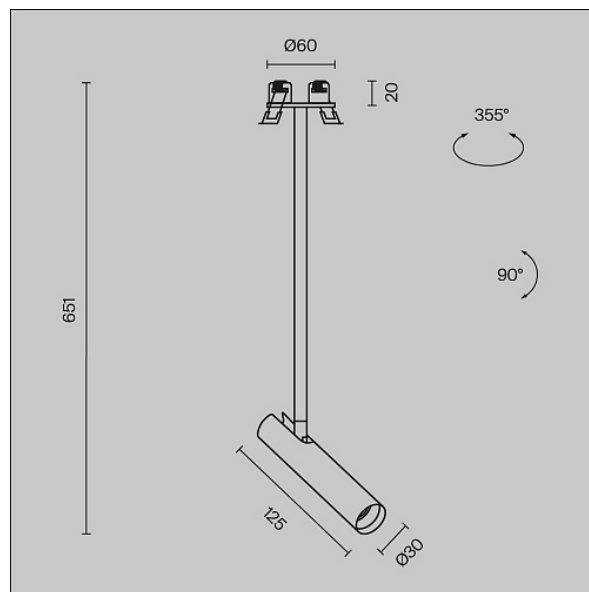

Подвесной светильник Focus T 4000K 6Вт 36°

Серия: Focus T Артикул: P141RS-L125-6W4K-B

Артикул	P141RS-L125-6W4K-B
Бренд	Technical
Коллекция	Pendant
Серия	Focus T
Тип товара	Подвесной светильник
Цвет арматуры	Черный
Материал арматуры	Алюминий
Цветовая температура	4000
Защита IP	IP 20
Диммируемые	Нет
Высота	651
Индекс цветопередачи	90
Угол рассеивания	36
Напряжение	АС 220-240
Диаметр	30
Степень защиты	Class2
Гарантия	5
Мощность	6
Объем	0.0044
Лампы в комплекте	Нет
Световой поток	290
Чаша крепления	Нет
Цепь	Нет
Форма основания	Круглое
Тип крепежа	Встраиваемый

Основание	Нет
Переключатель на бра	Нет
Класс энергоэффективности A	
Огнебезопасно	Нет
Окрашиваемая	Нет
Абажур	Нет
Длина упаковки	680
Нетто	0.6
Брутто	0.58
Глубина монтажного отверстия	40
Диаметр монтажного отверстия	55
Форма монтажного отверстия	Круглое
Тип монтажа	Встраиваемый
Количество светодиодов	1
Датчик движения	Нет
Датчик освещенности	Нет
Солнечная батарея	Нет