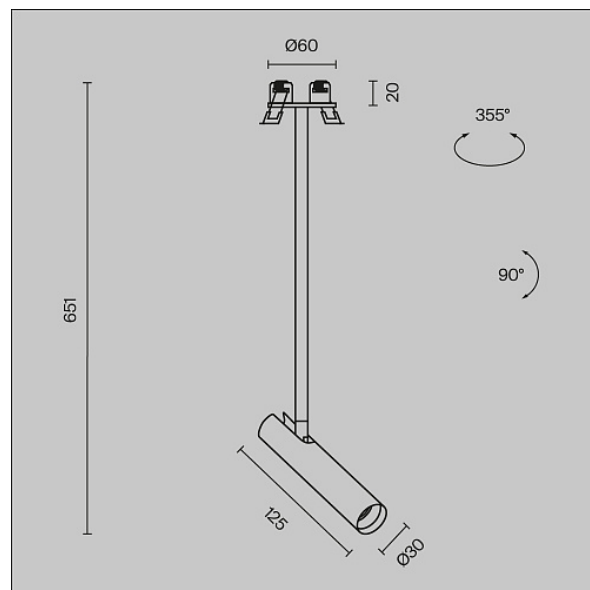

Подвесной светильник Focus T 3000K 6Вт 36°

Серия: Focus T Артикул: P141RS-L125-6W3K-BBS

Артикул	P141RS-L125-6W3K-BBS
Бренд	Technical
Коллекция	Pendant
Серия	Focus T
Тип товара	Подвесной светильник
Цвет арматуры	Черный и Латунь
Материал арматуры	Алюминий
Цветовая температура	3000
Защита IP	IP 20
Диммируемые	Нет
Высота	651
Индекс цветопередачи	90
Угол рассеивания	36
Напряжение	AC 220-240
Диаметр	30
Степень защиты	Class2
Гарантия	5
Мощность	6
Объем	0.0051
Лампы в комплекте	Нет
Световой поток	270
Чаша крепления	Нет
Цепь	Нет
Форма основания	Круглое
Тип крепежа	Встраиваемый

Основание	Нет
Переключатель на бра	Нет
Класс энергоэффективности A	
Огнебезопасно	Нет
Окрашиваемая	Нет
Абажур	Нет
Длина упаковки	710
Нетто	0.31
Брутто	0.45
Глубина монтажного отверстия	40
Диаметр монтажного отверстия	55
Форма монтажного отверстия	Круглое
Тип монтажа	Встраиваемый
Количество светодиодов	1
Датчик движения	Нет
Датчик освещенности	Нет
Солнечная батарея	Нет