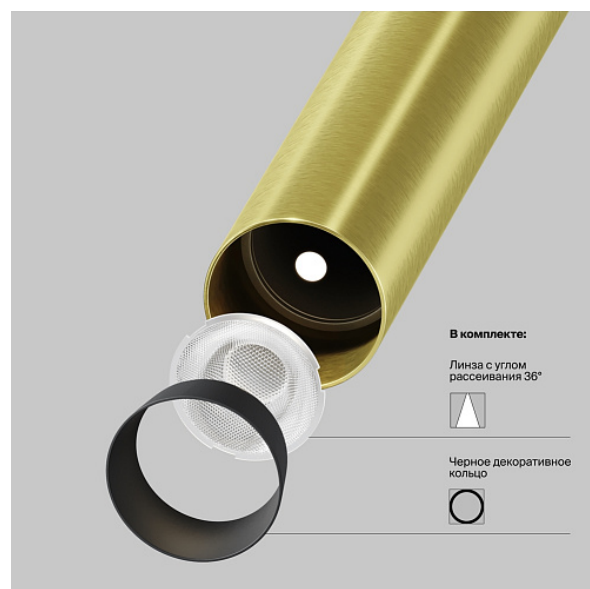

Подвесной светильник Focus T 3000K 6Вт 36°

Серия: Focus T Артикул: P141RS-L125-6W3K-BBS

Артикул	P141RS-L125-6W3K-BBS
Бренд	Technical
Коллекция	Pendant
Серия	Focus T
Тип товара	Подвесной светильник
Цвет арматуры	Черный и Латунь
Материал арматуры	Алюминий
Цветовая температура	3000
Защита IP	IP 20
Диммируемые	Нет
Высота	651
Индекс цветопередачи	90
Угол рассеивания	36
Напряжение	AC 220-240
Диаметр	30
Степень защиты	Class2
Гарантия	5
Мощность	6
Объем	0.0051
Лампы в комплекте	Нет
Световой поток	270
Чаша крепления	Нет
Цепь	Нет
Форма основания	Круглое
Тип крепежа	Встраиваемый

Основание	Нет
Переключатель на бра	Нет
Класс энергоэффективности A	
Огнебезопасно	Нет
Окрашиваемая	Нет
Абажур	Нет
Длина упаковки	710
Нетто	0.31
Брутто	0.45
Глубина монтажного отверстия	40
Диаметр монтажного отверстия	55
Форма монтажного отверстия	Круглое
Тип монтажа	Встраиваемый
Количество светодиодов	1
Датчик движения	Нет
Датчик освещенности	Нет
Солнечная батарея	Нет