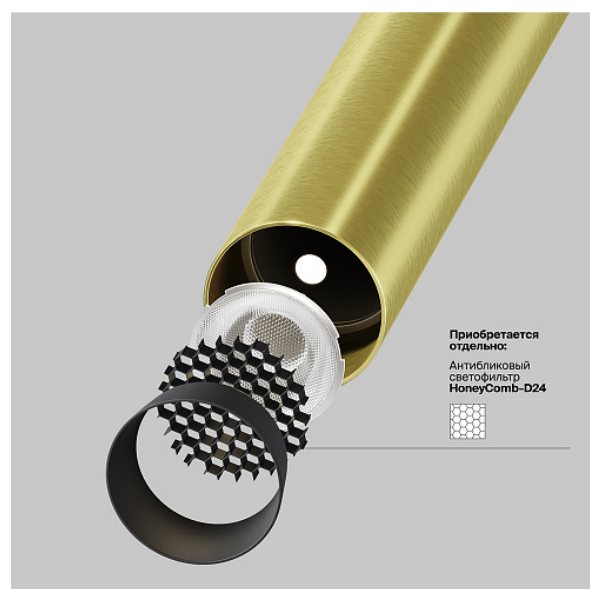

Подвесной светильник Focus T 3000K 6Вт 36°

Серия: Focus T Артикул: P141RS-L125-6W3K-BBS

Артикул	P141RS-L125-6W3K-BBS
Бренд	Technical
Коллекция	Pendant
Серия	Focus T
Тип товара	Подвесной светильник
Цвет арматуры	Черный и Латунь
Материал арматуры	Алюминий
Цветовая температура	3000
Защита IP	IP 20
Диммируемые	Нет
Высота	651
Индекс цветопередачи	90
Угол рассеивания	36
Напряжение	AC 220-240
Диаметр	30
Степень защиты	Class2
Гарантия	5
Мощность	6
Объем	0.0051
Лампы в комплекте	Нет
Световой поток	270
Чаша крепления	Нет
Цепь	Нет
Форма основания	Круглое
Тип крепежа	Встраиваемый

Основание	Нет
Переключатель на бра	Нет
Класс энергоэффективности A	
Огнебезопасно	Нет
Окрашиваемая	Нет
Абажур	Нет
Длина упаковки	710
Нетто	0.31
Брутто	0.45
Глубина монтажного отверстия	40
Диаметр монтажного отверстия	55
Форма монтажного отверстия	Круглое
Тип монтажа	Встраиваемый
Количество светодиодов	1
Датчик движения	Нет
Датчик освещенности	Нет
Солнечная батарея	Нет