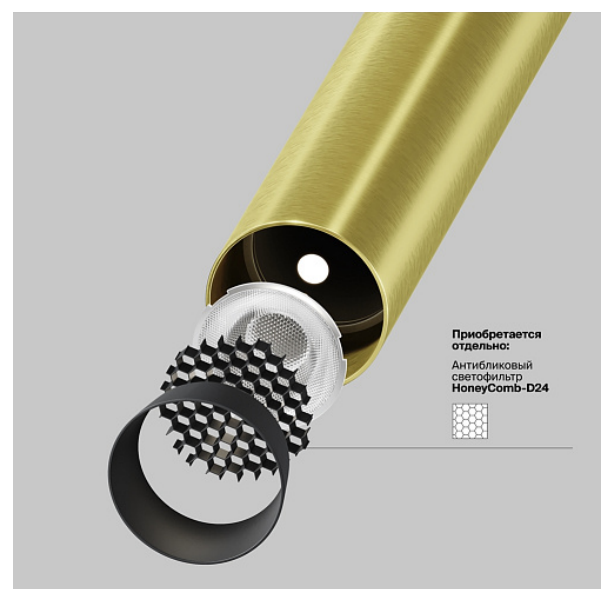

Подвесной светильник Focus T 4000K 6Вт 36°

Серия: Focus T Артикул: P141RS-L125-6W4K-BBS

Артикул	P141RS-L125-6W4K-BBS
Бренд	Technical
Коллекция	Pendant
Серия	Focus T
Тип товара	Подвесной светильник
Цвет арматуры	Черный и Латунь
Материал арматуры	Алюминий
Цветовая температура	4000
Защита IP	IP 20
Диммируемые	Нет
Высота	651
Индекс цветопередачи	90
Угол рассеивания	36
Напряжение	AC 220-240
Диаметр	30
Степень защиты	Class2
Гарантия	5
Мощность	6
Объем	0.0051
Лампы в комплекте	Нет
Световой поток	290
Чаша крепления	Нет
Цепь	Нет
Форма основания	Круглое
Тип крепежа	Встраиваемый

Основание	Нет
Переключатель на бра	Нет
Класс энергоэффективности A	
Огнебезопасно	Нет
Окрашиваемая	Нет
Абажур	Нет
Длина упаковки	710
Нетто	0.31
Брутто	0.45
Глубина монтажного отверстия	40
Диаметр монтажного отверстия	55
Форма монтажного отверстия	Круглое
Тип монтажа	Встраиваемый
Количество светодиодов	1
Датчик движения	Нет
Датчик освещенности	Нет
Солнечная батарея	Нет