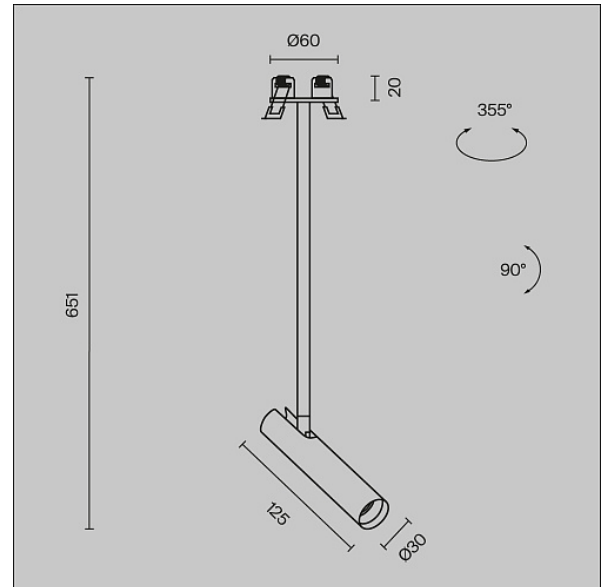

Подвесной светильник Focus T 4000K 6Вт 36°

Серия: Focus T Артикул: P141RS-L125-6W4K-BBS

Артикул	P141RS-L125-6W4K-BBS
Бренд	Technical
Коллекция	Pendant
Серия	Focus T
Тип товара	Подвесной светильник
Цвет арматуры	Черный и Латунь
Материал арматуры	Алюминий
Цветовая температура	4000
Защита IP	IP 20
Диммируемые	Нет
Высота	651
Индекс цветопередачи	90
Угол рассеивания	36
Напряжение	AC 220-240
Диаметр	30
Степень защиты	Class2
Гарантия	5
Мощность	6
Объем	0.0051
Лампы в комплекте	Нет
Световой поток	290
Чаша крепления	Нет
Цепь	Нет
Форма основания	Круглое
Тип крепежа	Встраиваемый

Основание	Нет
Переключатель на бра	Нет
Класс энергоэффективности A	
Огнебезопасно	Нет
Окрашиваемая	Нет
Абажур	Нет
Длина упаковки	710
Нетто	0.31
Брутто	0.45
Глубина монтажного отверстия	40
Диаметр монтажного отверстия	55
Форма монтажного отверстия	Круглое
Тип монтажа	Встраиваемый
Количество светодиодов	1
Датчик движения	Нет
Датчик освещенности	Нет
Солнечная батарея	Нет