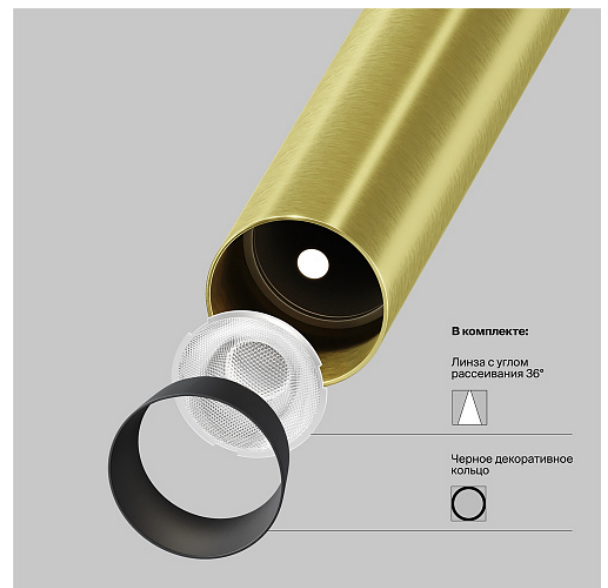

Подвесной светильник Focus T 4000K 6Вт 36°

Серия: Focus T Артикул: P141RS-L125-6W4K-BBS

Артикул	P141RS-L125-6W4K-BBS
Бренд	Technical
Коллекция	Pendant
Серия	Focus T
Тип товара	Подвесной светильник
Цвет арматуры	Черный и Латунь
Материал арматуры	Алюминий
Цветовая температура	4000
Защита IP	IP 20
Диммируемые	Нет
Высота	651
Индекс цветопередачи	90
Угол рассеивания	36
Напряжение	AC 220-240
Диаметр	30
Степень защиты	Class2
Гарантия	5
Мощность	6
Объем	0.0051
Лампы в комплекте	Нет
Световой поток	290
Чаша крепления	Нет
Цепь	Нет
Форма основания	Круглое
Тип крепежа	Встраиваемый

Основание	Нет
Переключатель на бра	Нет
Класс энергоэффективности A	
Огнебезопасно	Нет
Окрашиваемая	Нет
Абажур	Нет
Длина упаковки	710
Нетто	0.31
Брутто	0.45
Глубина монтажного отверстия	40
Диаметр монтажного отверстия	55
Форма монтажного отверстия	Круглое
Тип монтажа	Встраиваемый
Количество светодиодов	1
Датчик движения	Нет
Датчик освещенности	Нет
Солнечная батарея	Нет