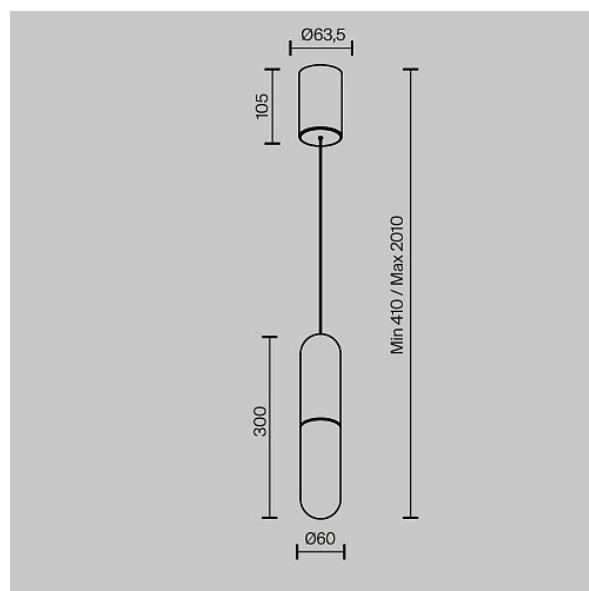

## Подвесной светильник Mist 3000K 12Вт 125°

Серия: Mist Артикул: P101PL-L300-12W3K-W

Артикул	P101PL-L300-12W3K-W
Бренд	Technical
Коллекция	Pendant
Серия	Mist
Тип товара	Подвесной светильник
Цвет арматуры	Белый
Материал арматуры	Алюминий и стекло
Цветовая температура	3000
Защита IP	IP 20
Диммируемые	Нет
Высота	300
Индекс цветопередачи	90
Угол рассеивания	125
Напряжение	АС 220-240
Диаметр	60
Степень защиты	Class2
Гарантия	5
Мощность	12
Объем	0.0056
Лампы в комплекте	Нет
Световой поток	980
Чаша крепления	Да
Цепь	Нет
Тип крепежа	6928dd28-1f9d-11ed- a8ec-0050560147e3

Основание	Нет
Переключатель на бра	Нет
Огнебезопасно	Нет
Окрашиваемая	Нет
Абажур	Нет
Длина упаковки	110
Нетто	0.75
Брутто	1
Количество светодиодов	1
Датчик движения	Нет
Датчик освещенности	Нет
Солнечная батарея	Нет