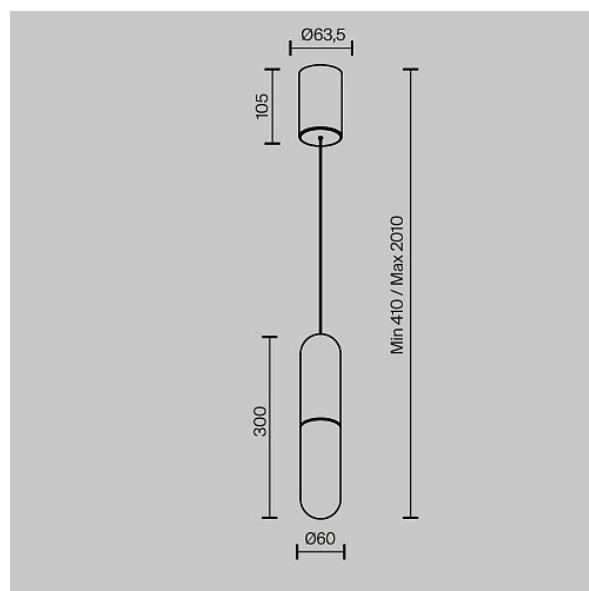

## Подвесной светильник Mist 3000K 12Вт 125°

Серия: Mist Артикул: P101PL-L300-12W3K-B

|                      |  |
|----------------------|--|
| Артикул              | P101PL-L300-12W3K-B                      |
| Бренд                | Technical                                |
| Коллекция            | Pendant                                  |
| Серия                | Mist                                     |
| Тип товара           | Подвесной светильник                     |
| Цвет арматуры        | Черный                                   |
| Материал арматуры    | Алюминий и стекло                        |
| Цветовая температура | 3000                                     |
| Защита IP            | IP 20                                    |
| Диммируемые          | Нет                                      |
| Высота               | 300                                      |
| Индекс цветопередачи | 90                                       |
| Угол рассеивания     | 125                                      |
| Напряжение           | АС 220-240                               |
| Диаметр              | 60                                       |
| Степень защиты       | Class2                                   |
| Гарантия             | 5  |
| Мощность             | 12                                       |
| Объем                | 0.0056                                   |
| Лампы в комплекте    | Нет                                      |
| Световой поток       | 980                                      |
| Чаша крепления       | Да                                       |
| Цепь                 | Нет                                      |
| Тип крепежа          | 6928dd28-1f9d-11ed-<br>a8ec-0050560147e3 |