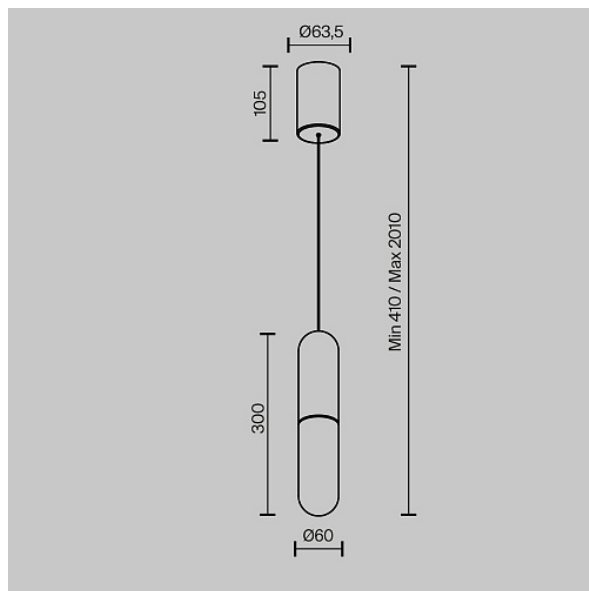

Подвесной светильник Mist 3000K 12Вт 125°

Серия: Mist Артикул: P101PL-L300-12W3K-BS

Артикул	P101PL-L300-12W3K-BS
Бренд	Technical
Коллекция	Pendant
Серия	Mist
Тип товара	Подвесной светильник
Цвет арматуры	Латунь
Материал арматуры	Алюминий и стекло
Цветовая температура	3000
Защита IP	IP 20
Диммируемые	Нет
Высота	300
Индекс цветопередачи	90
Угол рассеивания	125
Напряжение	АС 220-240
Диаметр	60
Степень защиты	Class2
Гарантия	5
Мощность	12
Объем	0.0056
Лампы в комплекте	Нет
Световой поток	980
Чаша крепления	Да
Цепь	Нет
Тип крепежа	6928dd28-1f9d-11ed- a8ec-0050560147e3

Основание	Нет
Переключатель на бра	Нет
Огнебезопасно	Нет
Окрашиваемая	Нет
Абжур	Нет
Длина упаковки	110
Нетто	0.75
Брутто	1
Количество светодиодов	1
Датчик движения	Нет
Датчик освещенности	Нет
Солнечная батарея	Нет