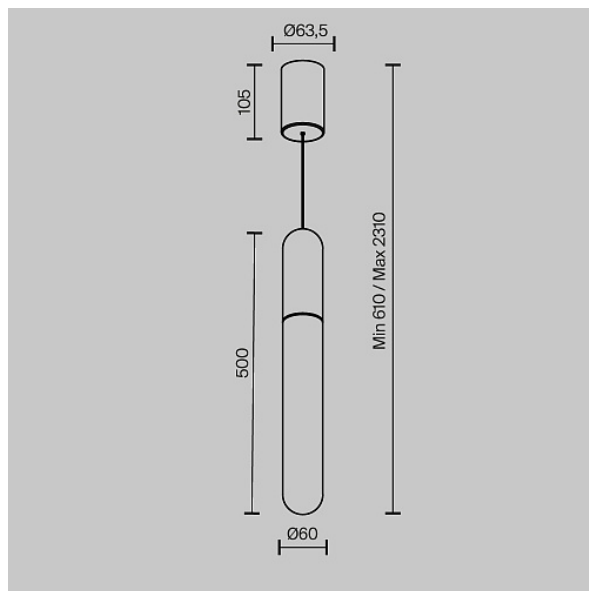

Подвесной светильник Mist 3000K 12Вт 125°

Серия: Mist Артикул: P101PL-L500-12W3K-W

Артикул	P101PL-L500-12W3K-W
Бренд	Technical
Коллекция	Pendant
Серия	Mist
Тип товара	Подвесной светильник
Цвет арматуры	Белый
Материал арматуры	Алюминий и стекло
Цветовая температура	3000
Защита IP	IP 20
Диммируемые	Нет
Высота	500
Индекс цветопередачи	90
Угол рассеивания	125
Напряжение	АС 220-240
Диаметр	60
Степень защиты	Class2
Гарантия	5
Мощность	12
Объем	0.008
Лампы в комплекте	Нет
Световой поток	850
Чаша крепления	Да
Цепь	Нет
Тип крепежа	6928dd28-1f9d-11ed- a8ec-0050560147e3

Основание	Нет
Переключатель на бра	Нет
Огнебезопасно	Нет
Окрашиваемая	Нет
Абажур	Нет
Длина упаковки	110
Нетто	0.9
Брутто	1.2
Количество светодиодов	1
Датчик движения	Нет
Датчик освещенности	Нет
Солнечная батарея	Нет