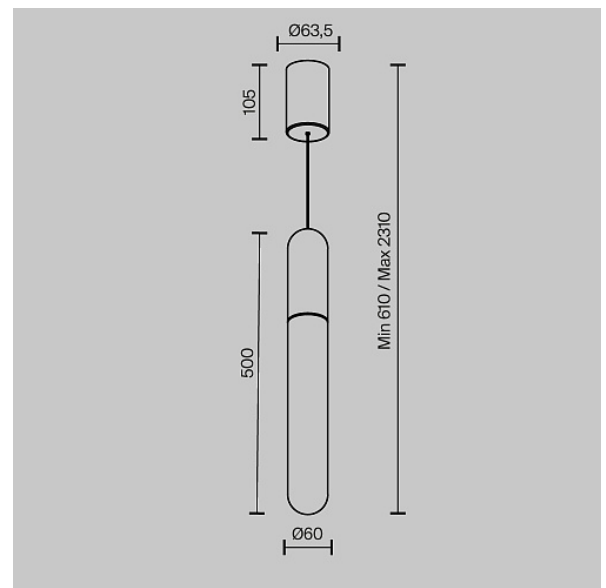

Подвесной светильник Mist 3000K 12Вт 125°

Серия: Mist Артикул: P101PL-L500-12W3K-B

Артикул	P101PL-L500-12W3K-B
Бренд	Technical
Коллекция	Pendant
Серия	Mist
Тип товара	Подвесной светильник
Цвет арматуры	Черный
Материал арматуры	Алюминий и стекло
Цветовая температура	3000
Защита IP	IP 20
Диммируемые	Нет
Высота	500
Индекс цветопередачи	90
Угол рассеивания	125
Напряжение	АС 220-240
Диаметр	60
Степень защиты	Class2
Гарантия	5
Мощность	12
Объем	0.008
Лампы в комплекте	Нет
Световой поток	850
Чаша крепления	Да
Цепь	Нет
Тип крепежа	6928dd28-1f9d-11ed- a8ec-0050560147e3

Основание	Нет
Переключатель на бра	Нет
Огнебезопасно	Нет
Окрашиваемая	Нет
Абажур	Нет
Длина упаковки	110
Нетто	0.9
Брутто	1.2
Количество светодиодов	1
Датчик движения	Нет
Датчик освещенности	Нет
Солнечная батарея	Нет