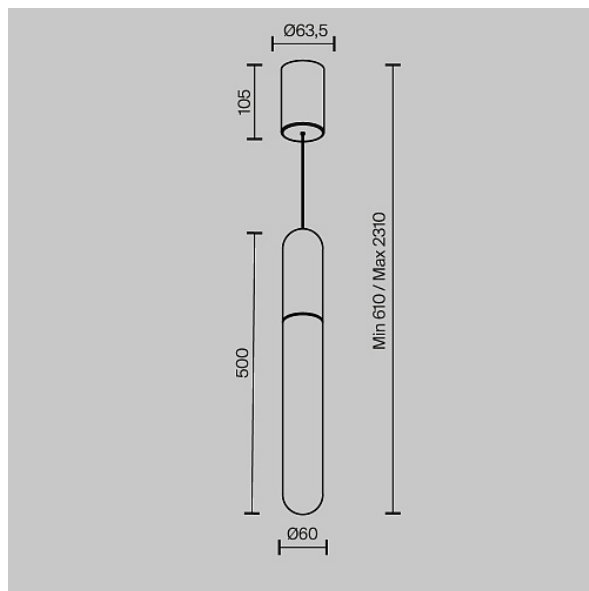

Подвесной светильник Mist 3000K 12Вт 125°

Серия: Mist Артикул: P101PL-L500-12W3K-BS

Артикул	P101PL-L500-12W3K-BS
Бренд	Technical
Коллекция	Pendant
Серия	Mist
Тип товара	Подвесной светильник
Цвет арматуры	Латунь
Материал арматуры	Алюминий и стекло
Цветовая температура	3000
Защита IP	IP 20
Диммируемые	Нет
Высота	500
Индекс цветопередачи	90
Угол рассеивания	125
Напряжение	АС 220-240
Диаметр	60
Степень защиты	Class2
Гарантия	5
Мощность	12
Объем	0.008
Лампы в комплекте	Нет
Световой поток	850
Чаша крепления	Да
Цепь	Нет
Тип крепежа	6928dd28-1f9d-11ed- a8ec-0050560147e3

Основание	Нет
Переключатель на бра	Нет
Огнебезопасно	Нет
Окрашиваемая	Нет
Абжур	Нет
Длина упаковки	110
Нетто	0.9
Брутто	1.2
Количество светодиодов	1
Датчик движения	Нет
Датчик освещенности	Нет
Солнечная батарея	Нет