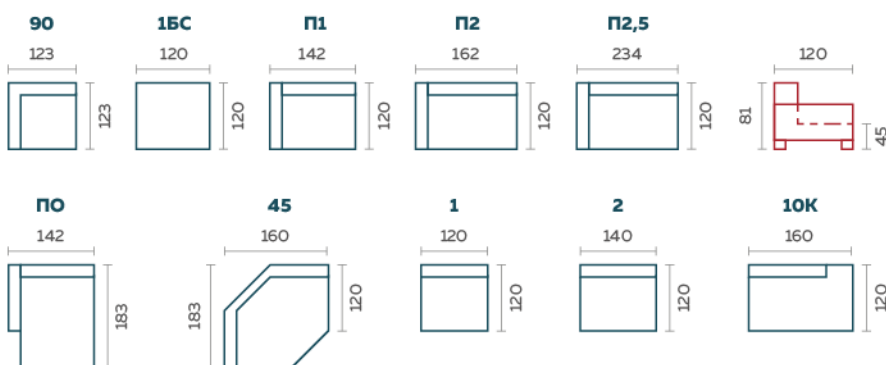

МОДУЛИ

ОБИВКА

Доступно более **500 вариантов тканей и кожи** в различных цветовых палитрах.