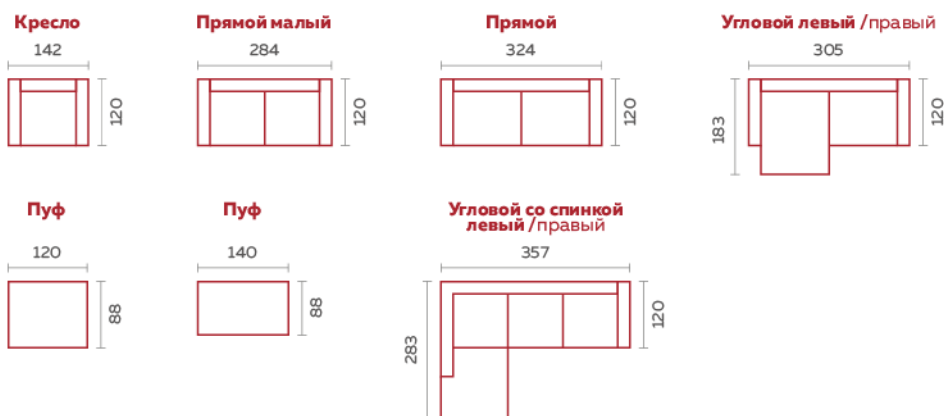

КОМБИНАЦИИ