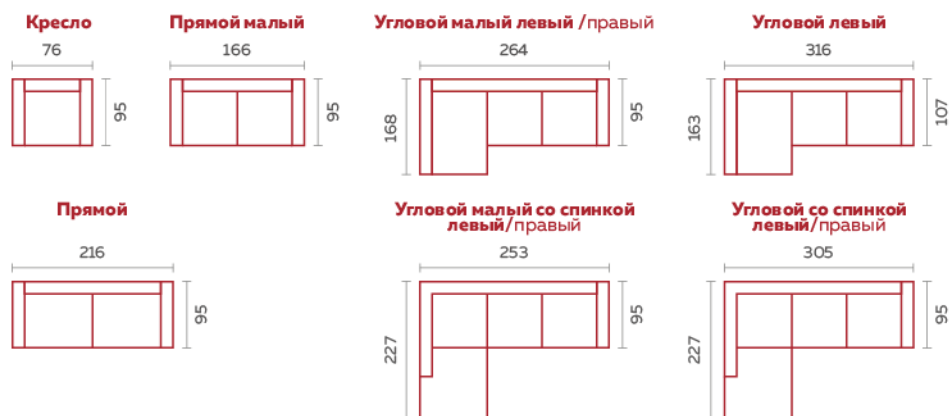

КОМБИНАЦИИ

МОДУЛИ

ОБИВКА

Доступно более **500 вариантов тканей и кожи** в различных цветовых палитрах.

КАРКАС

Брус сосны, мебельная фанера, змеевидная пружина по всей длине каркаса.

БАЙКАЛ

Дизайн этого дивана сочетает простую геометрию и лаконичные детали.

Этот диван задает стиль всей комнате и конечно дарит своему владельцу безграничный комфорт. Модель изготавливается в прямом и угловом виде на грациозных ножках высотой 21 см.

Съемные чехлы на подушках сиденья и спинки облегчают уход и позволяют заменить их в случае повреждения.