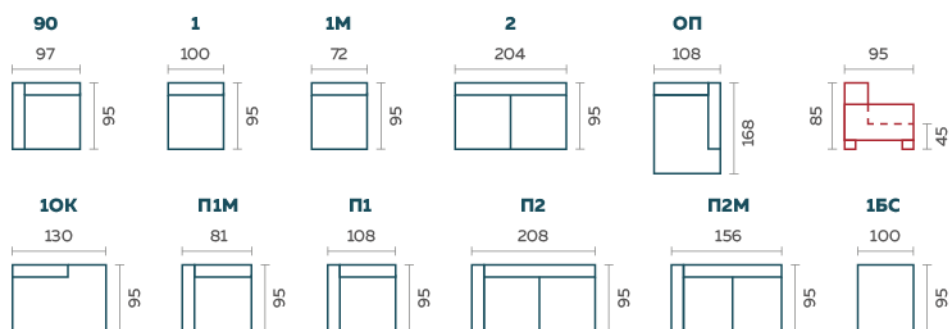

КОМБИНАЦИИ

МОДУЛИ

ОБИВКА

Доступно более **500 вариантов тканей и кожи** в различных цветовых палитрах.

КАРКАС

Брус сосны, мебельная фанера, змеевидная пружина по всей длине каркаса.

БАЙКАЛ

Дизайн этого дивана сочетает простую геометрию и лаконичные детали.

Этот диван задает стиль всей комнате и конечно дарит своему владельцу безграничный комфорт. Модель изготавливается в прямом и угловом виде на грациозных ножках высотой 21 см.

Съемные чехлы на подушках сиденья и спинки облегчают уход и позволяют заменить их в случае повреждения.

В комплекте 2 декоративные подушки 45x45 см.

Изготовление дивана возможно в индивидуальном размере.

НАПОЛНЕНИЕ

Сиденье

Пена HR 35 +
Пена ST +
полиэфирное волокно.

Спинка

Гипоаллергенный холлофайбер.

Подлокотник