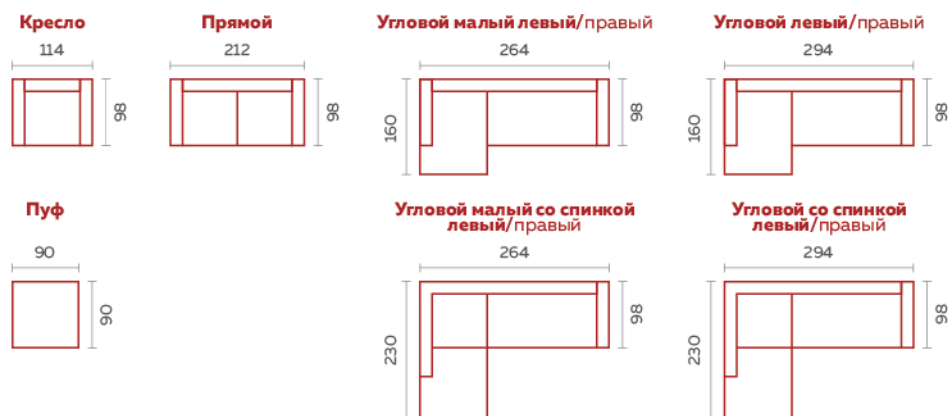

КОМБИНАЦИИ