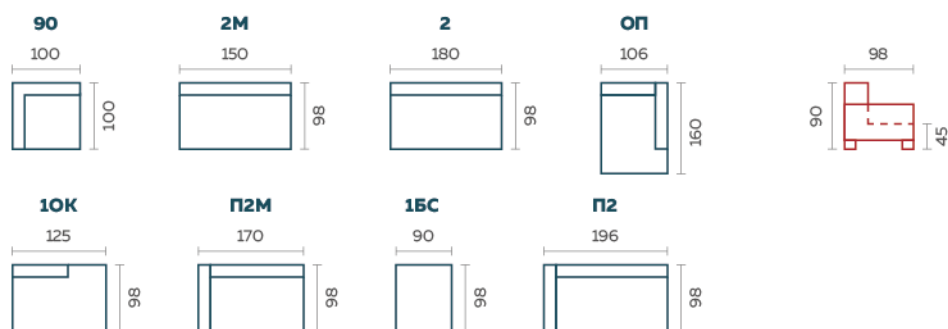

МОДУЛИ

PION

Дизайн модели PION остается вне времени и позволяет использовать его, как в классических, так и в современных интерьерах.

Благодаря цельным сиденьям на диване удобно не только сидеть, но и спать.

Внутри подушек сиденья находится независимый пружинный блок, используемый в хороших ортопедических матрасах.

Съемные чехлы на подушках сиденья и спинки облегчают уход и позволяют заменить их в случае повреждения.

В комплекте 2 декоративные подушки 45x45 см.

Изготовление дивана возможно в индивидуальном размере.

ОБИВКА

Доступно более **500 вариантов тканей и кожи** в различных цветовых палитрах.