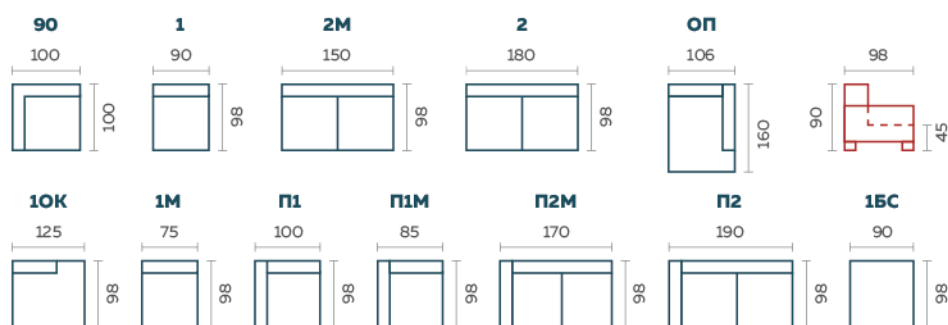

КОМБИНАЦИИ

МОДУЛИ

ОБИВКА

Доступно более **500 вариантов тканей и кожи** в различных цветовых палитрах.

КАРКАС

Брус сосны, мебельная фанера, змеевидная пружина по всей длине каркаса.

НАПОЛНЕНИЕ

Сиденье

Коллекция SANA состоит из 10 предметов, включает в себя кресло, а также двухместные, трехместные и угловые диваны разного размера.

Дополнить интерьер можно пуфом. Каркас у дивана сделан из массива сосны и фанеры. Декоративные подушки пух перо размером 60x60 см в комплекте.