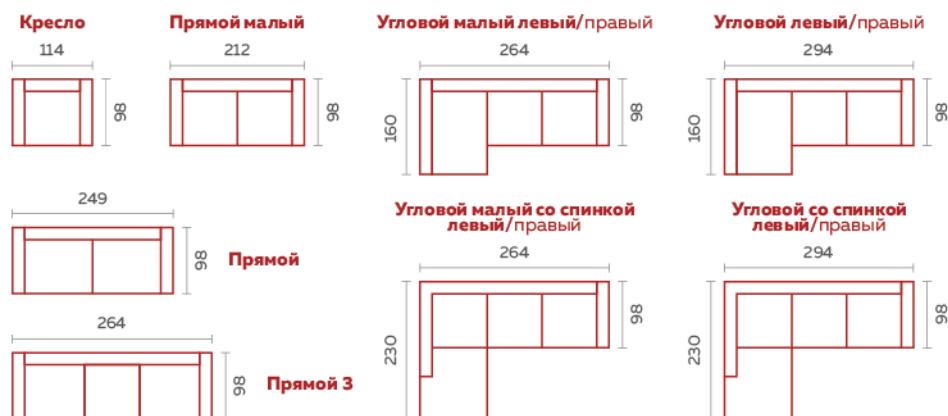

КОМБИНАЦИИ

МОДУЛИ

ОБИВКА

Доступно более **500 вариантов тканей и кожи** в различных цветовых палитрах.

КАРКАС

Брус сосны, мебельная фанера, змеевидная пружина по всей длине каркаса.

НАПОЛНЕНИЕ

Сиденье