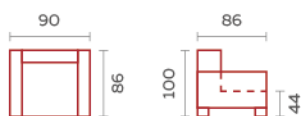

ОБИВКА

Доступно более **500 вариантов тканей и кожи** в различных цветовых палитрах.

КАРКАС

Брус сосны, мебельная фанера, ремни.

НАПОЛНЕНИЕ

Сиденье

Пена HR 35 + полиэфирное волокно.

Спинка