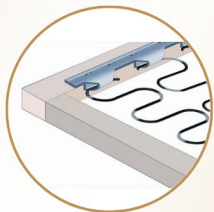

КОМФОРТНО ДЛЯ
сна и отдыха

Бархатистый и
приятный на ощупь
гипоаллергенный
велюр

В основании сиденья
пружина змейка

Эластичный
плотный поролон

ДОЛГОВЕЧНЫЕ
И НАДЕЖНЫЕ
материалы

НАДЕЖНАЯ

цельно сварная
металлическая опора
выдерживает нагрузку

ДО 150 КГ

ПЛАСТИКОВЫЕ
ПОДПЯТНИКИ

для регулировки высоты ножек и
для защиты пола от царапин

ЭКОЛОГИЧНЫЙ
деревянный каркас

ВЕРТИКАЛЬНОЕ

ГОРИЗОНТАЛЬНОЕ

4
ПОЛОЖЕНИЯ
СПИНКИ

45°

25°

ПОЛОЖЕНИЯ
РЕЛАКС

ТУРЕЦКИЙ МЕХАНИЗМ ТРАНСФОРМАЦИИ КЛИК-КЛЯК

ПРЕКРАСНОЕ РЕШЕНИЕ

для разных
помещений

легко организовать
влажную уборку и доступ
роботу-пылесосу