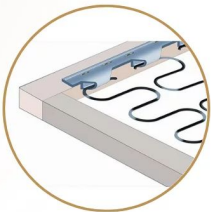

ГОРИЗОНТАЛЬНОЕ

РЕЛАКС

4 положения спинки

КОМФОРТНО  
ДЛЯ СНА И  
ОТДЫХА

В основании  
пружина  
змейка

Высококачественный  
поролон средней  
жёсткости

БАРХАТИСТЫЙ И ПРИЯТНЫЙ НА ОЩУПЬ ВЕЛЮР

КОМФОРТНО ДЛЯ  
СНА И ОТДЫХА

Бархатистый  
и приятный  
на ощупь  
велюр

В основании  
пружина  
змейка

Высококачественный  
поролон средней  
жёсткости

НАДЕЖНЫЕ И  
ДОЛГОВЕЧНЫЕ  
КАРКАС И ОПОРА

НАДЕЖНАЯ

цельносварная  
металлическая опора  
выдерживает нагрузку  
ДО 150 КГ

ПРЕКРАСНОЕ  
РЕШЕНИЕ ДЛЯ  
МАЛОГАБИРИТНЫХ  
ПОМЕЩЕНИЙ

НАДЕЖНЫЕ И  
ДОЛГОВЕЧНЫЕ  
КАРКАС И ОПОРА

НАДЕЖНАЯ

цельно сварная  
металлическая опора  
выдерживает нагрузку  
ДО 150 КГ

ПЛАСТИКОВЫЕ  
ПОДПЯТНИКИ

для регулировки  
высоты ножек и  
для защиты пола  
от царапин