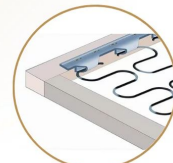

4 ПОЛОЖЕНИЯ СПИНКИ

ХИТ  
ПРОДАЖ

ИЗНОСОСТОЙКИЙ  
ВЕЛЮР

НАДЕЖНАЯ  
МЕТАЛЛИЧЕСКАЯ  
ОПОРА

сделано в  
РОССИИ

ВЕРТИКАЛЬНОЕ

45°

35°

ГОРИЗОНТАЛЬНОЕ

РЕЛАКС

4 положения спинки

КОМФОРТНО  
ДЛЯ СНА И  
ОТДЫХА

В основании  
пружина  
змейка

Высококачественный  
поролон средней  
жёсткости

БАРХАТИСТЫЙ И ПРИЯТНЫЙ НА ОЩУПЬ ВЕЛЮР

КОМФОРТНО ДЛЯ  
СНА И ОТДЫХА

Бархатистый  
и приятный  
на ощупь  
велюр

В основании  
пружина  
змейка

Высококачественный  
поролон средней  
жёсткости

НАДЕЖНЫЕ И  
ДОЛГОВЕЧНЫЕ  
КАРКАС И ОПОРА

НАДЕЖНАЯ

цельносварная  
металлическая опора  
выдерживает нагрузку  
ДО 150 КГ