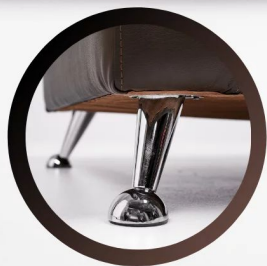

ЛЕГКАЯ УБОРКА
доступ роботу-пылесосу

ВЫСОКИЕ НОЖКИ
хромированные
со скосом

СЪЕМНЫЕ ЧЕХЛЫ

ПЛОТНЫЕ СИДЕНЬЯ

120 КГ
нагрузка на
1 посадочное
место