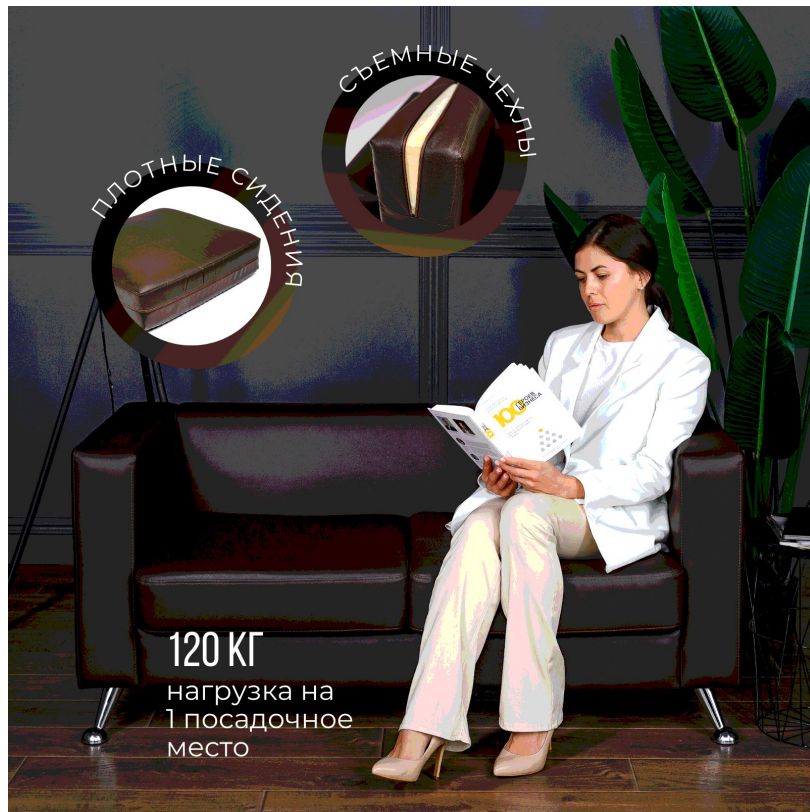

ЛЕГКАЯ УБОРКА
доступ роботу-пылесосу

ВЫСОКИЕ НОЖКИ
хромированные
со скосом

СЪЕМНЫЕ ЧЕХЛЫ

ПЛОТНЫЕ СИДЕНЬЯ

120 КГ
нагрузка на
1 посадочное
место