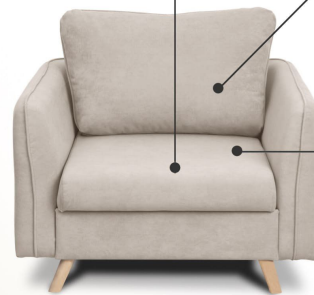

Легко организовать влажную уборку и доступ роботу-пылесосу

Прекрасное решение со спальным местом

шагающий механизм юниор
забудьте про смятые ковры

мягкие приспинные подушки
для комфортного отдыха

петельки
для удобства
раскладывания

экологичный
деревянный каркас
из березовой фанеры и
массива сосны

мягкий поролон
высокого качества

в основании
пружина змейка

березовые ножки с
подпятниками из
войлока
(не царапают пол)