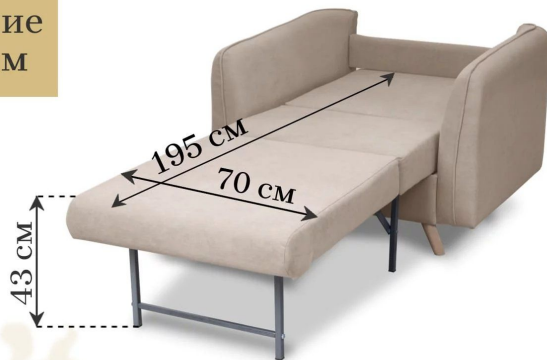

Легко организовать влажную уборку и доступ роботу-пылесосу

Прекрасное решение со спальным местом

шагающий механизм юниор
забудьте про смятые ковры

мягкие приспинные подушки
для комфортного отдыха

петельки
для удобства
раскладывания

экологичный
деревянный каркас
из березовой фанеры и
массива сосны

мягкий поролон
высокого качества

в основании
пружина змейка

березовые ножки с
подпятниками из
войлока
(не царапают пол)