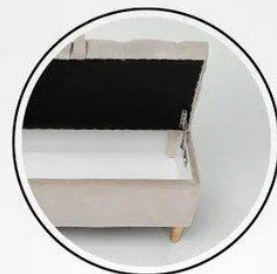

легкий в уходе и плотный  
**ВЕЛЮР**

подъемный  
механизм

короб для  
хранения

деревянные ножки с  
фетровой наклейкой

петелька для  
удобства открывания