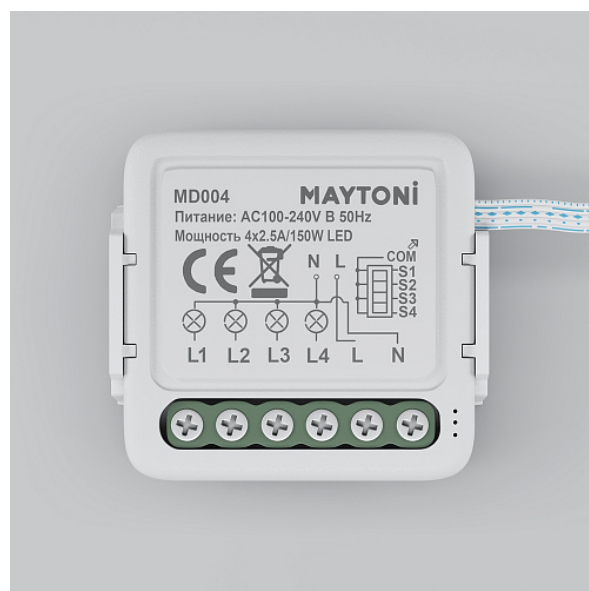

W-Fi выключатель четырёхканальный MD004

Серия: Wi-Fi Модуль Артикул: MD004

Артикул	MD004
Бренд	Technical
Коллекция	Smart home
Серия	Wi-Fi Модуль
Тип товара	WIFI модуль
Цвет арматуры	Белый
Материал арматуры	Пластик
Защита IP	IP 20
Диммируемые	Нет
Высота	40
Ширина	19
Длина	39
Напряжение	AC 100-240
Гарантия	2
Мощность	150
Объем	0.0001
Лампы в комплекте	Нет
Чаша крепления	Нет
Цепь	Нет
Основание	Нет
Переключатель на бра	Нет
Огнебезопасно	Нет
Окрашиваемая	Нет
Абажур	Нет

Длина упаковки	31.8
Нетто	0.041
Брутто	0.047
Протокол управления	Wi-Fi, Bluetooth LE
Датчик движения	Нет
Датчик освещенности	Нет
Солнечная батарея	Нет