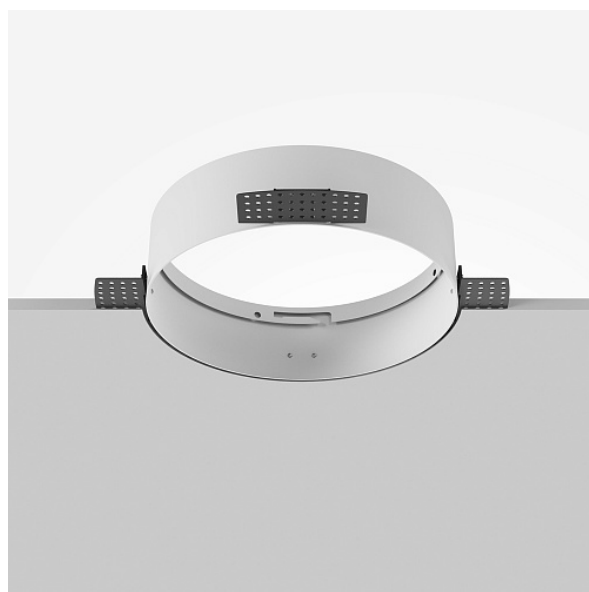

Аксессуар для встраиваемого светильника Zon

Серия: Accessories Артикул: DLA032-TRS24-W

Артикул	DLA032-TRS24-W
Бренд	Technical
Коллекция	Downlight
Серия	Accessories
Тип товара	Аксессуар для встраиваемого светильника
Цвет арматуры	Белый
Материал арматуры	Металл
Защита IP	IP 20
Диммируемые	Нет
Высота	64
Длина	292
Диаметр	226
Степень защиты	Class2
Гарантия	2
Объем	0.0039
Лампы в комплекте	Нет
Чаша крепления	Нет
Цепь	Нет
Форма основания	Круглое
Тип крепежа	Встраиваемый
Основание	Нет
Переключатель на бра	Нет
Огнебезопасно	Нет

Окрашиваемая	Нет
Абажур	Нет
Длина упаковки	235
Нетто	0.6
Брутто	0.708
Глубина монтажного отверстия	84
Диаметр монтажного отверстия	230
Форма монтажного отверстия	Круглое
Тип монтажа	Встраиваемый
Датчик движения	Нет
Датчик освещенности	Нет
Солнечная батарея	Нет