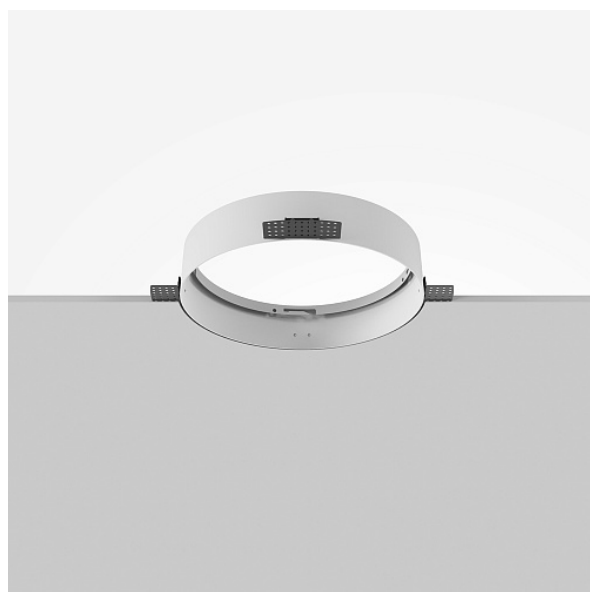

Аксессуар для встраиваемого светильника Zon

Серия: Accessories Артикул: DLA032-TRS36-W

Артикул	DLA032-TRS36-W
Бренд	Technical
Коллекция	Downlight
Серия	Accessories
Тип товара	Аксессуар для встраиваемого светильника
Цвет арматуры	Белый
Материал арматуры	Металл
Защита IP	IP 20
Диммируемые	Нет
Высота	64
Длина	372
Диаметр	306
Степень защиты	Class2
Гарантия	2
Объем	0.0069
Лампы в комплекте	Нет
Чаша крепления	Нет
Цепь	Нет
Форма основания	Круглое
Тип крепежа	Встраиваемый
Основание	Нет
Переключатель на бра	Нет
Огнебезопасно	Нет

Окрашиваемая	Нет
Абажур	Нет
Длина упаковки	315
Нетто	0.75
Брутто	0.722
Глубина монтажного отверстия	84
Диаметр монтажного отверстия	310
Форма монтажного отверстия	Круглое
Тип монтажа	Встраиваемый
Датчик движения	Нет
Датчик освещенности	Нет
Солнечная батарея	Нет