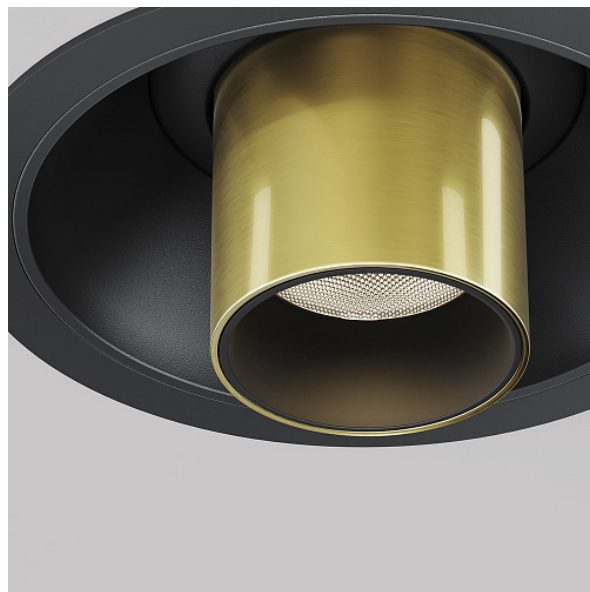

Встраиваемый светильник Focus T 3000K 7Вт 36°

Серия: Focus T Артикул: C140RS-L200-7W3K-BBS

Артикул	C140RS-L200-7W3K-BBS
Бренд	Technical
Коллекция	Ceiling
Серия	Focus T
Тип товара	Встраиваемый светильник
Цвет арматуры	Черный и Латунь
Материал арматуры	Алюминий
Цветовая температура	3000
Защита IP	IP 20
Диммируемые	Нет
Высота	216
Индекс цветопередачи	90
Угол рассеивания	36
Напряжение	АС 220-240
Диаметр	30
Степень защиты	Class2
Гарантия	5
Мощность	7
Объем	0.0027
Лампы в комплекте	Нет
Световой поток	460
Чаша крепления	Да
Цепь	Нет
Форма основания	Круглое

Тип крепежа	Встраиваемый
Основание	Нет
Переключатель на бра	Нет
Класс энергоэффективности G	
Огнебезопасно	Нет
Окрашиваемая	Нет
Абажур	Нет
Длина упаковки	90
Нетто	0.43
Брутто	0.5
Глубина монтажного отверстия	70
Диаметр монтажного отверстия	75
Форма монтажного отверстия	Круглое
Тип монтажа	Встраиваемый
Количество светодиодов	1
Датчик движения	Нет
Датчик освещенности	Нет
Солнечная батарея	Нет