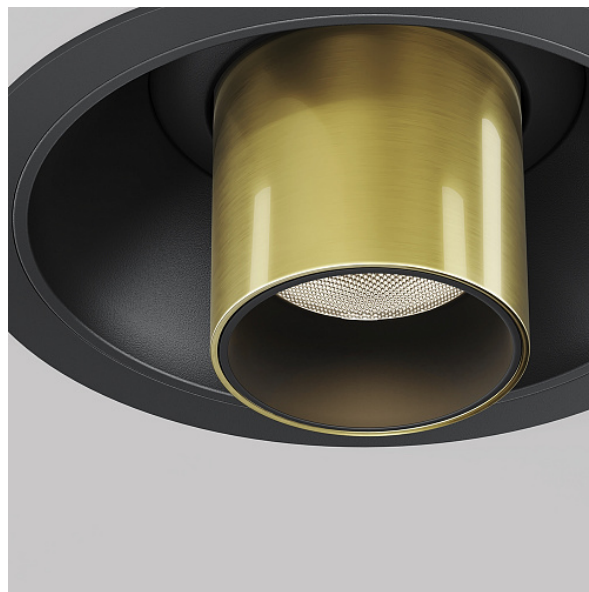

Встраиваемый светильник Focus T 3000K 7Вт 36°

Серия: Focus T Артикул: C140RS-L300-7W3K-BBS

Артикул	C140RS-L300-7W3K-BBS
Бренд	Technical
Коллекция	Ceiling
Серия	Focus T
Тип товара	Встраиваемый светильник
Цвет арматуры	Черный и Латунь
Материал арматуры	Алюминий
Цветовая температура	3000
Защита IP	IP 20
Диммируемые	Нет
Высота	316
Индекс цветопередачи	90
Угол рассеивания	36
Напряжение	АС 220-240
Диаметр	30
Степень защиты	Class2
Гарантия	5
Мощность	7
Объем	0.0036
Лампы в комплекте	Нет
Световой поток	460
Чаша крепления	Да
Цепь	Нет
Форма основания	Круглое

Тип крепежа	Встраиваемый
Основание	Нет
Переключатель на бра	Нет
Класс энергоэффективности G	
Огнебезопасно	Нет
Окрашиваемая	Нет
Абажур	Нет
Длина упаковки	85
Нетто	0.47
Брутто	0.56
Глубина монтажного отверстия	70
Диаметр монтажного отверстия	75
Форма монтажного отверстия	Круглое
Тип монтажа	Встраиваемый
Количество светодиодов	1
Датчик движения	Нет
Датчик освещенности	Нет
Солнечная батарея	Нет