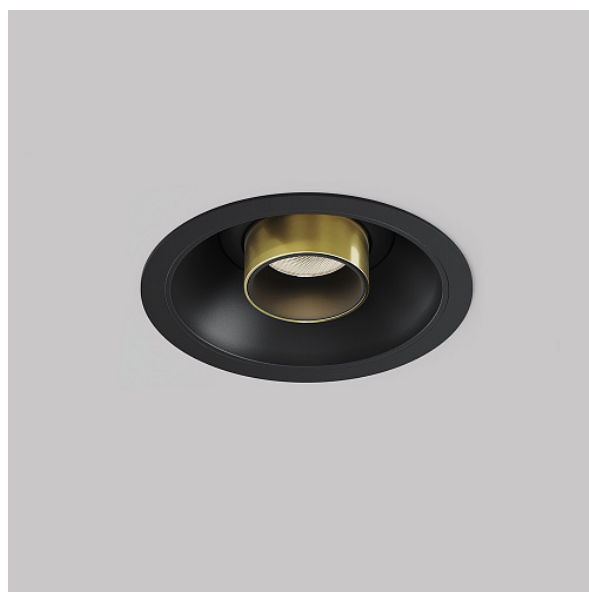

Встраиваемый светильник Focus T 3000K 7Вт 36°

Серия: Focus T Артикул: C140RS-L300-7W3K-BBS

Артикул	C140RS-L300-7W3K-BBS
Бренд	Technical
Коллекция	Ceiling
Серия	Focus T
Тип товара	Встраиваемый светильник
Цвет арматуры	Черный и Латунь
Материал арматуры	Алюминий
Цветовая температура	3000
Защита IP	IP 20
Диммируемые	Нет
Высота	316
Индекс цветопередачи	90
Угол рассеивания	36
Напряжение	АС 220-240
Диаметр	30
Степень защиты	Class2
Гарантия	5
Мощность	7
Объем	0.0036
Лампы в комплекте	Нет
Световой поток	460
Чаша крепления	Да
Цепь	Нет
Форма основания	Круглое

Тип крепежа	Встраиваемый
Основание	Нет
Переключатель на бра	Нет
Класс энергоэффективности G	
Огнебезопасно	Нет
Окрашиваемая	Нет
Абажур	Нет
Длина упаковки	85
Нетто	0.47
Брутто	0.56
Глубина монтажного отверстия	70
Диаметр монтажного отверстия	75
Форма монтажного отверстия	Круглое
Тип монтажа	Встраиваемый
Количество светодиодов	1
Датчик движения	Нет
Датчик освещенности	Нет
Солнечная батарея	Нет