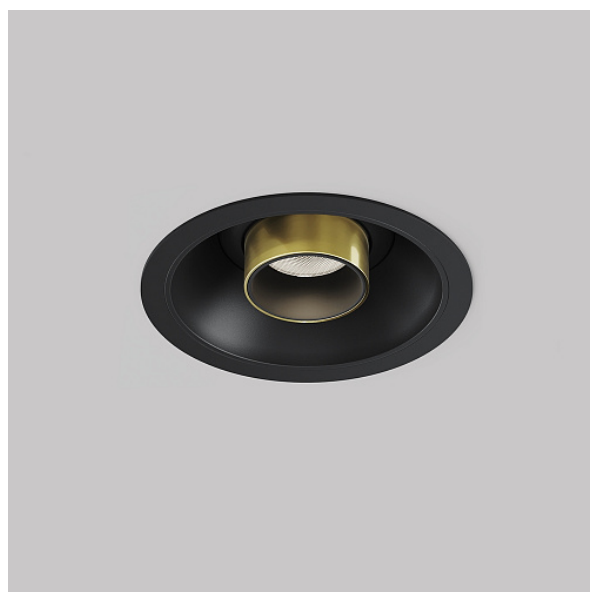

## Встраиваемый светильник Focus T 4000K 7Вт 36°

Серия: Focus T Артикул: C140RS-L300-7W4K-BBS

Артикул	C140RS-L300-7W4K-BBS
Бренд	Technical
Коллекция	Ceiling
Серия	Focus T
Тип товара	Встраиваемый светильник
Цвет арматуры	Черный и Латунь
Материал арматуры	Алюминий
Цветовая температура	4000
Защита IP	IP 20
Диммируемые	Нет
Высота	316
Индекс цветопередачи	90
Угол рассеивания	36
Напряжение	АС 220-240
Диаметр	30
Степень защиты	Class2
Гарантия	5
Мощность	7
Объем	0.0023
Лампы в комплекте	Нет
Световой поток	510
Чаша крепления	Да
Цепь	Нет
Форма основания	Круглое

Тип крепежа	Встраиваемый
Основание	Нет
Переключатель на бра	Нет
Класс энергоэффективности A	
Огнебезопасно	Нет
Окрашиваемая	Нет
Абажур	Нет
Длина упаковки	325
Нетто	0.5
Брутто	0.56
Глубина монтажного отверстия	70
Диаметр монтажного отверстия	75
Форма монтажного отверстия	Круглое
Тип монтажа	Встраиваемый
Количество светодиодов	1
Датчик движения	Нет
Датчик освещенности	Нет
Солнечная батарея	Нет