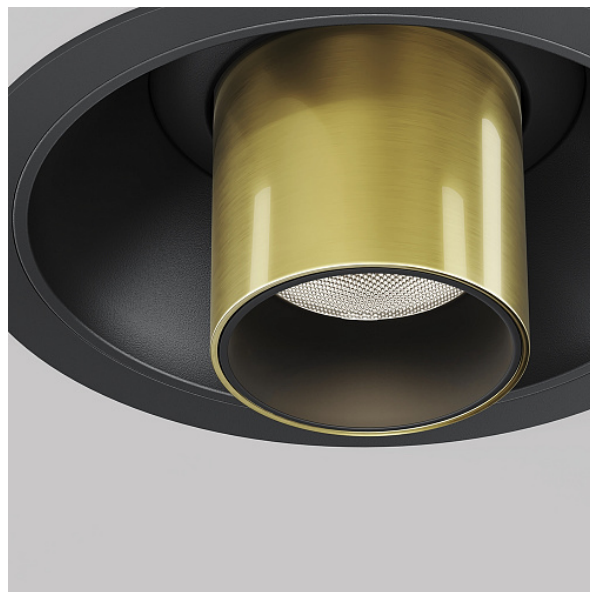

## Встраиваемый светильник Focus T 4000K 7Вт 36°

Серия: Focus T Артикул: C140RS-L300-7W4K-BBS

Артикул	C140RS-L300-7W4K-BBS
Бренд	Technical
Коллекция	Ceiling
Серия	Focus T
Тип товара	Встраиваемый светильник
Цвет арматуры	Черный и Латунь
Материал арматуры	Алюминий
Цветовая температура	4000
Защита IP	IP 20
Диммируемые	Нет
Высота	316
Индекс цветопередачи	90
Угол рассеивания	36
Напряжение	АС 220-240
Диаметр	30
Степень защиты	Class2
Гарантия	5
Мощность	7
Объем	0.0023
Лампы в комплекте	Нет
Световой поток	510
Чаша крепления	Да
Цепь	Нет
Форма основания	Круглое

Тип крепежа	Встраиваемый
Основание	Нет
Переключатель на бра	Нет
Класс энергоэффективности A	
Огнебезопасно	Нет
Окрашиваемая	Нет
Абажур	Нет
Длина упаковки	325
Нетто	0.5
Брутто	0.56
Глубина монтажного отверстия	70
Диаметр монтажного отверстия	75
Форма монтажного отверстия	Круглое
Тип монтажа	Встраиваемый
Количество светодиодов	1
Датчик движения	Нет
Датчик освещенности	Нет
Солнечная батарея	Нет