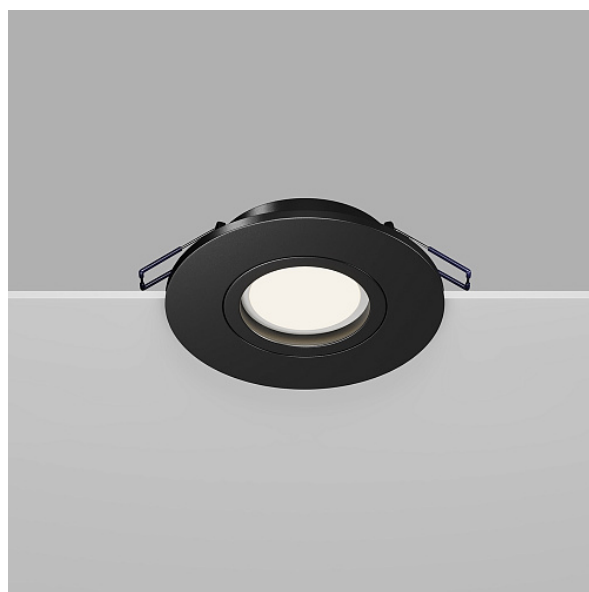

Встраиваемый светильник Wink GU10 10Вт

Серия: Wink Артикул: DL061-GU10-B

Артикул	DL061-GU10-B
Бренд	Technical
Коллекция	Downlight
Серия	Wink
Тип товара	Встраиваемый светильник
Цвет арматуры	Черный
Материал арматуры	Алюминий
Источник света	GU10
Количество ламп	1
Защита IP	IP 65
Диммируемые	Нет
Высота	39
Напряжение	АС 220-240
Диаметр	85
Степень защиты	Class2
Гарантия	2
Мощность	10
Объем	0.0005
Лампы в комплекте	Нет
Чаша крепления	Нет
Цель	Нет
Форма основания	Круглое
Тип крепежа	Встраиваемый
Основание	Нет

Переключатель на бра	Нет
Огнебезопасно	Нет
Окрашиваемая	Нет
Абажур	Нет
Длина упаковки	90
Нетто	0.135
Брутто	0.172
Глубина встройки с лампой	95
Глубина монтажного отверстия	95
Диаметр монтажного отверстия	68
Форма монтажного отверстия	Круглое
Тип монтажа	Встраиваемый
Датчик движения	Нет
Датчик освещенности	Нет
Солнечная батарея	Нет