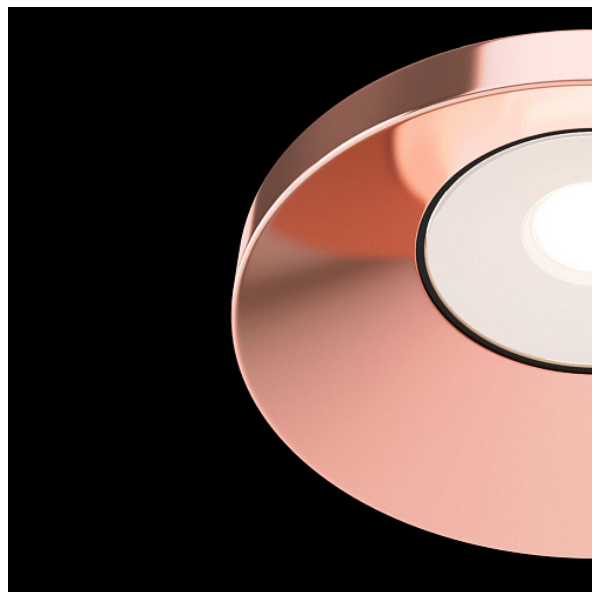

Встраиваемый светильник Karrell 1x10Вт 4000К

Серия: Karrell Артикул: DL040-L10RG4K

Артикул	DL040-L10RG4K
Бренд	Technical
Коллекция	Downlight
Серия	Karrell
Тип товара	Встраиваемый светильник
Цвет арматуры	Розовое Золото
Материал арматуры	Алюминий
Цветовая температура	4000
Защита IP	IP 20
Диммируемые	Нет
Высота	68
Индекс цветопередачи	80
Угол рассеивания	38
Минимальная цветовая температура	4000
Напряжение	AC 85-265
Диаметр	76
Степень защиты	Class2
Гарантия	5
Мощность	10
Объем	0.0012
Минимальная высота	68
Максимальная высота	68
Лампы в комплекте	Нет

Световой поток	950
Чаша крепления	Нет
Цепь	Нет
Форма основания	Круглое
Диаметр основания	63
Глубина монтажного	70
отверстия	
Основание	Да
Переключатель на бра	Нет
Класс энергоэффективности E	
Огнебезопасно	Нет
Окрашиваемая	Нет
Абажур	Нет
Длина упаковки	110
Нетто	0.22
Брутто	0.24
Глубина монтажного	70
отверстия	
Диаметр монтажного	63
отверстия	
Форма монтажного	Круглое
отверстия	
Тип монтажа	Встраиваемый
Датчик движения	Нет
Датчик освещенности	Нет
Солнечная батарея	Нет