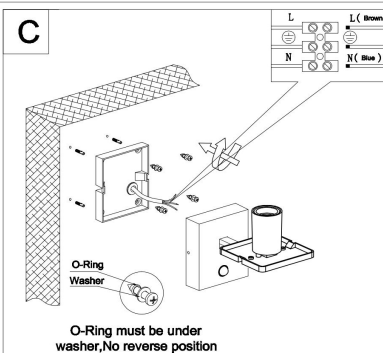

115

202

310

1xE27 15W

Модель: O452WL-01GFSR

Коллекция: Outdoor

Серия: Cell

Настенный светильник