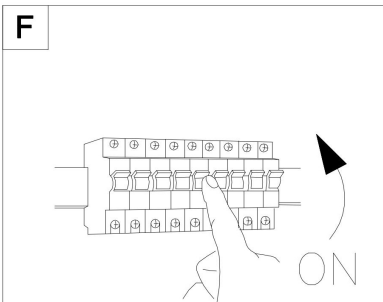

115

202

310

1xE27 15W

Модель: O452WL-01GFSR

Коллекция: Outdoor

Серия: Cell

Настенный светильник