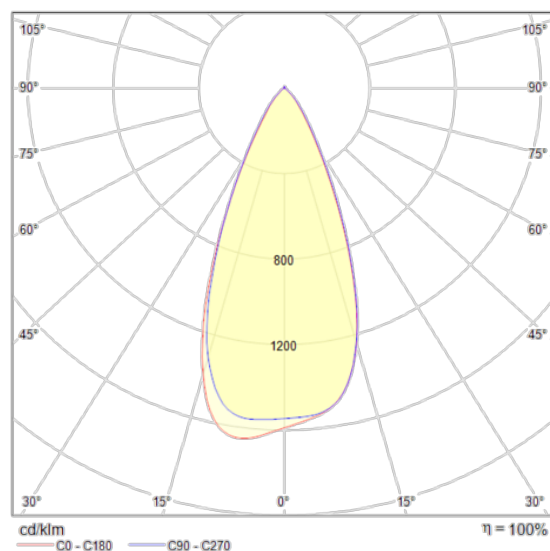

# Встраиваемый светильник Каррелл 1x10Вт 4000К

Серия: Каррелл Артикул: DL040-L10B4K

Артикул	DL040-L10B4K
Бренд	Technical
Коллекция	Downlight
Серия	Каррелл
Тип товара	Встраиваемый светильник
Цвет арматуры	Черный
Материал арматуры	Алюминий
Цветовая температура	4000
Защита IP	IP 20
Диммируемые	Нет
Высота	76
Ширина	76
Индекс цветопередачи	80
Длина	68
Угол рассеивания	38
Минимальная цветовая температура	4000
Напряжение	AC 85-265
Диаметр	76
Степень защиты	Class2
Гарантия	5
Мощность	10
Объем	0.0011
Лампы в комплекте	Нет

Световой поток	950
Чаша крепления	Нет
Цепь	Нет
Форма основания	Круглое
Диаметр основания	63
Глубина монтажного	70
отверстия	
Основание	Да
Переключатель на бра	Нет
Класс энергоэффективности E	
Огнебезопасно	Нет
Окрашиваемая	Нет
Абажур	Нет
Длина упаковки	105
Нетто	0.21
Брутто	0.24
Глубина монтажного	70
отверстия	
Диаметр монтажного	63
отверстия	
Форма монтажного	Круглое
отверстия	
Тип монтажа	Встраиваемый
Датчик движения	Нет
Датчик освещенности	Нет
Солнечная батарея	Нет