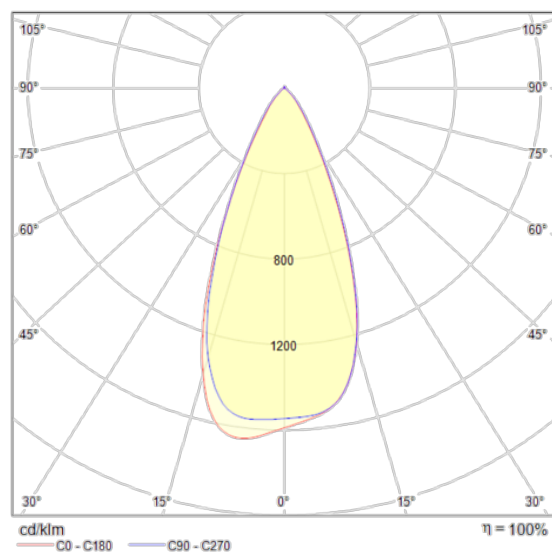

# Встраиваемый светильник Каррелл 1x10Вт 4000К

Серия: Каррелл Артикул: DL040-L10CH4K

Артикул	DL040-L10CH4K
Бренд	Technical
Коллекция	Downlight
Серия	Каррелл
Тип товара	Встраиваемый светильник
Цвет арматуры	Хром
Материал арматуры	Алюминий
Цветовая температура	4000
Защита IP	IP 20
Диммируемые	Нет
Высота	76
Ширина	76
Индекс цветопередачи	80
Длина	68
Угол рассеивания	38
Минимальная цветовая температура	4000
Напряжение	АС 85-265
Диаметр	76
Степень защиты	Class2
Гарантия	5
Мощность	10
Объем	0.001
Лампы в комплекте	Нет

Световой поток	950
Чаша крепления	Нет
Цепь	Нет
Форма основания	Круглое
Диаметр основания	63
Глубина монтажного	70
отверстия	
Основание	Да
Переключатель на бра	Нет
Класс энергоэффективности E	
Огнебезопасно	Нет
Окрашиваемая	Нет
Абажур	Нет
Длина упаковки	105
Нетто	0.21
Брутто	0.24
Глубина монтажного	70
отверстия	
Диаметр монтажного	63
отверстия	
Форма монтажного	Круглое
отверстия	
Тип монтажа	Встраиваемый
Датчик движения	Нет
Датчик освещенности	Нет
Солнечная батарея	Нет