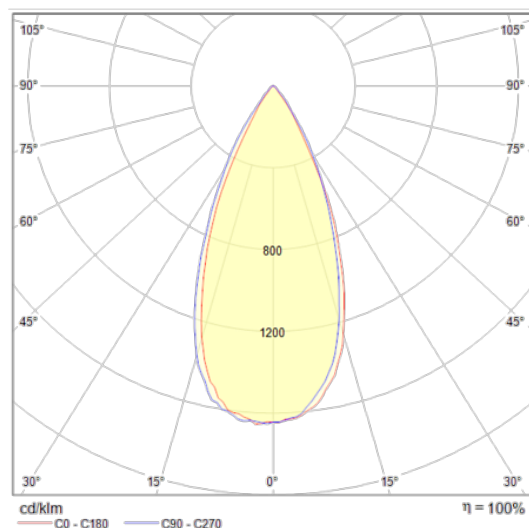

Встраиваемый светильник Zoom 1x8Вт 3000К IP65

Серия: Zoom Артикул: DL034-2-L8W

| | |
|----------------------------------|-------------------------|
| Артикул | DL034-2-L8W |
| Бренд | Technical |
| Коллекция | Downlight |
| Серия | Zoom |
| Тип товара | Встраиваемый светильник |
| Цвет арматуры | Белый |
| Материал арматуры | Алюминий |
| Цветовая температура | 3000 |
| Защита IP | IP 65 |
| Диммируемые | Нет |
| Высота | 85 |
| Индекс цветопередачи | 90 |
| Угол рассеивания | 60 |
| Минимальная цветовая температура | 3000 |
| Напряжение | АС 220-240 |
| Диаметр | 85 |
| Степень защиты | Class3 |
| Гарантия | 5 |
| Мощность | 8 |
| Объем | 0.0014 |
| Лампы в комплекте | Нет |
| Световой поток | 790 |
| Чаша крепления | Нет |