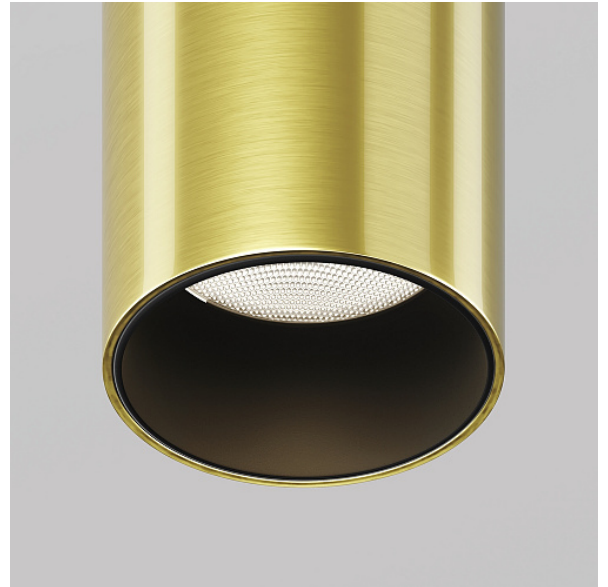

Встраиваемый светильник Focus T 3000K 6Вт 36°

Серия: Focus T Артикул: C141RS-L125-6W3K-BBS

Артикул	C141RS-L125-6W3K-BBS
Бренд	Technical
Коллекция	Ceiling
Серия	Focus T
Тип товара	Встраиваемый светильник
Цвет арматуры	Черный и Латунь
Материал арматуры	Алюминий
Цветовая температура	3000
Защита IP	IP 20
Диммируемые	Нет
Высота	151
Индекс цветопередачи	90
Угол рассеивания	36
Напряжение	АС 220-240
Диаметр	30
Степень защиты	Class2
Гарантия	5
Мощность	6
Объем	0.0012
Лампы в комплекте	Нет
Световой поток	280
Чаша крепления	Нет
Цепь	Нет
Форма основания	Круглое

Тип крепежа	Встраиваемый
Основание	Нет
Переключатель на бра	Нет
Класс энергоэффективности G	
Огнебезопасно	Нет
Окрашиваемая	Нет
Абажур	Нет
Длина упаковки	80
Нетто	0.2
Брутто	0.24
Глубина монтажного отверстия	40
Диаметр монтажного отверстия	55
Форма монтажного отверстия	Круглое
Тип монтажа	Встраиваемый
Количество светодиодов	1
Датчик движения	Нет
Датчик освещенности	Нет
Солнечная батарея	Нет