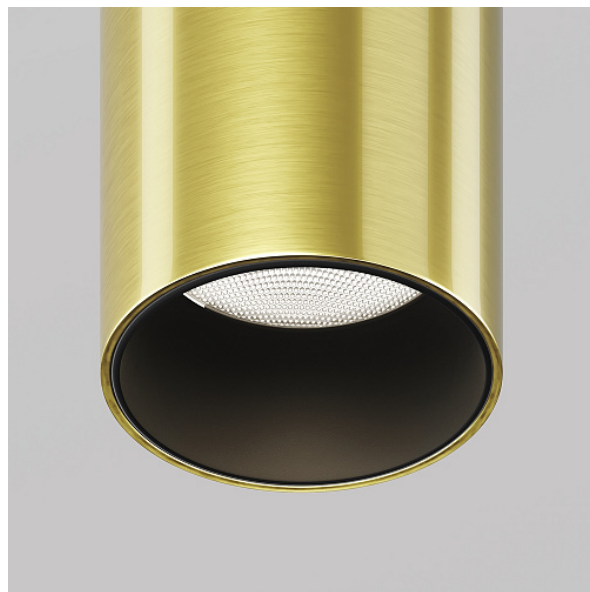

Встраиваемый светильник Focus T 4000K 6Вт 36°

Серия: Focus T Артикул: C141RS-L125-6W4K-BBS

Артикул	C141RS-L125-6W4K-BBS
Бренд	Technical
Коллекция	Ceiling
Серия	Focus T
Тип товара	Встраиваемый светильник
Цвет арматуры	Черный и Латунь
Материал арматуры	Алюминий
Цветовая температура	4000
Защита IP	IP 20
Диммируемые	Нет
Высота	151
Индекс цветопередачи	90
Угол рассеивания	36
Напряжение	АС 220-240
Диаметр	30
Степень защиты	Class2
Гарантия	5
Мощность	6
Объем	0.0012
Лампы в комплекте	Нет
Световой поток	280
Чаша крепления	Нет
Цепь	Нет
Форма основания	Круглое

Тип крепежа	Встраиваемый
Основание	Нет
Переключатель на бра	Нет
Класс энергоэффективности A	
Огнебезопасно	Нет
Окрашиваемая	Нет
Абажур	Нет
Длина упаковки	80
Нетто	0.2
Брутто	0.24
Глубина монтажного отверстия	40
Диаметр монтажного отверстия	55
Форма монтажного отверстия	Круглое
Тип монтажа	Встраиваемый
Количество светодиодов	1
Датчик движения	Нет
Датчик освещенности	Нет
Солнечная батарея	Нет