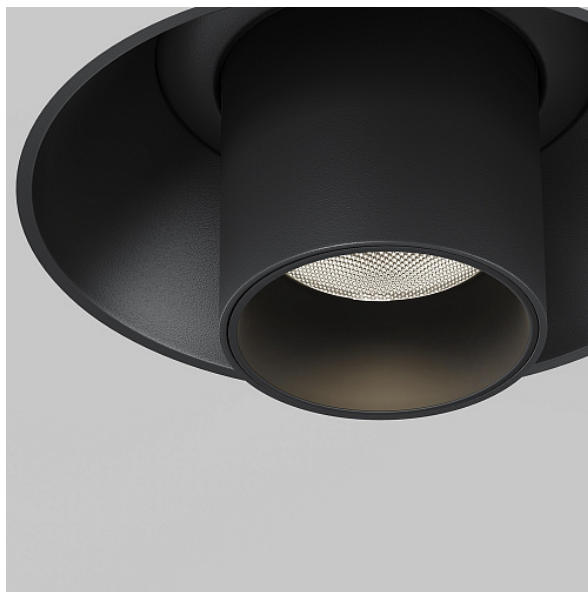

Встраиваемый светильник Focus T 4000K 7Вт 36°

Серия: Focus T Артикул: C140TRS-L200-7W4K-B

Артикул	C140TRS-L200-7W4K-B
Бренд	Technical
Коллекция	Ceiling
Серия	Focus T
Тип товара	Встраиваемый светильник
Цвет арматуры	Черный
Материал арматуры	Алюминий
Цветовая температура	4000
Защита IP	IP 20
Диммируемые	Нет
Высота	216
Индекс цветопередачи	90
Угол рассеивания	36
Напряжение	АС 220-240
Диаметр	30
Степень защиты	Class2
Гарантия	5
Мощность	7
Объем	0.0027
Лампы в комплекте	Нет
Световой поток	510
Чаша крепления	Да
Длина чаши	117
Цепь	Нет

Форма основания	Круглое
Тип крепежа	Встраиваемый
Основание	Нет
Переключатель на бра	Нет
Класс энергоэффективности A	
Огнебезопасно	Нет
Окрашиваемая	Нет
Абажур	Нет
Длина упаковки	90
Нетто	0.44
Брутто	0.52
Глубина монтажного отверстия	70
Диаметр монтажного отверстия	80
Форма монтажного отверстия	Круглое
Тип монтажа	Встраиваемый
Количество светодиодов	1
Датчик движения	Нет
Датчик освещенности	Нет
Солнечная батарея	Нет