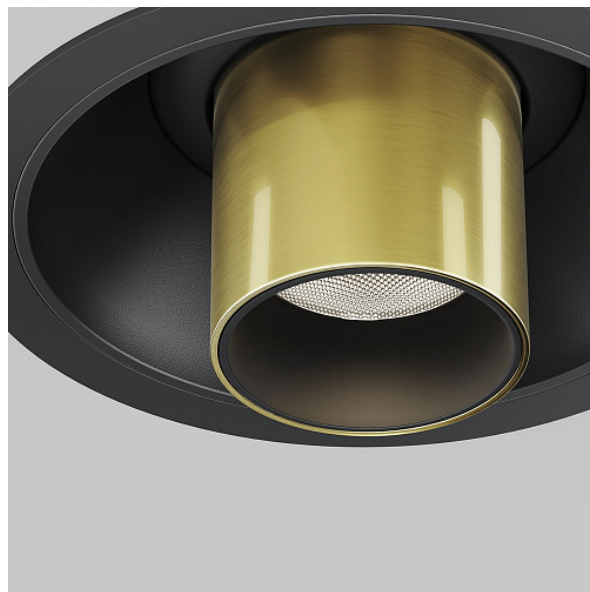

Встраиваемый светильник Focus T 4000K 7Вт 36°

Серия: Focus T Артикул: C140RS-L300-7W4K-BBS

Артикул	C140RS-L300-7W4K-BBS
Бренд	Technical
Коллекция	Ceiling
Серия	Focus T
Тип товара	Встраиваемый светильник
Цвет арматуры	Черный и Латунь
Материал арматуры	Алюминий
Цветовая температура	4000
Защита IP	IP 20
Диммируемые	Нет
Высота	316
Индекс цветопередачи	90
Угол рассеивания	36
Напряжение	АС 220-240
Диаметр	30
Степень защиты	Class2
Гарантия	5
Мощность	7
Объем	0.0023
Лампы в комплекте	Нет
Световой поток	510
Чаша крепления	Да
Цепь	Нет
Форма основания	Круглое

Тип крепежа	Встраиваемый
Основание	Нет
Переключатель на бра	Нет
Класс энергоэффективности A	
Огнебезопасно	Нет
Окрашиваемая	Нет
Абажур	Нет
Длина упаковки	325
Нетто	0.5
Брутто	0.56
Глубина монтажного отверстия	70
Диаметр монтажного отверстия	75
Форма монтажного отверстия	Круглое
Тип монтажа	Встраиваемый
Количество светодиодов	1
Датчик движения	Нет
Датчик освещенности	Нет
Солнечная батарея	Нет