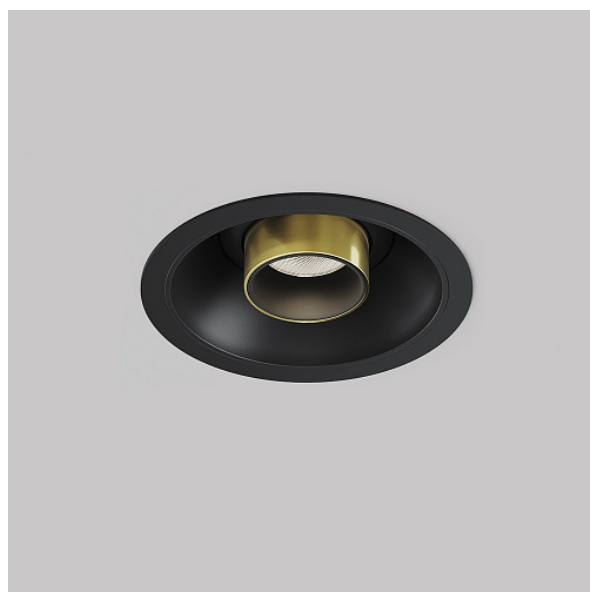

Встраиваемый светильник Focus T 4000K 7Вт 36°

Серия: Focus T Артикул: C140RS-L300-7W4K-BBS

Артикул	C140RS-L300-7W4K-BBS
Бренд	Technical
Коллекция	Ceiling
Серия	Focus T
Тип товара	Встраиваемый светильник
Цвет арматуры	Черный и Латунь
Материал арматуры	Алюминий
Цветовая температура	4000
Защита IP	IP 20
Диммируемые	Нет
Высота	316
Индекс цветопередачи	90
Угол рассеивания	36
Напряжение	АС 220-240
Диаметр	30
Степень защиты	Class2
Гарантия	5
Мощность	7
Объем	0.0023
Лампы в комплекте	Нет
Световой поток	510
Чаша крепления	Да
Цепь	Нет
Форма основания	Круглое

Тип крепежа	Встраиваемый
Основание	Нет
Переключатель на бра	Нет
Класс энергоэффективности A	
Огнебезопасно	Нет
Окрашиваемая	Нет
Абажур	Нет
Длина упаковки	325
Нетто	0.5
Брутто	0.56
Глубина монтажного отверстия	70
Диаметр монтажного отверстия	75
Форма монтажного отверстия	Круглое
Тип монтажа	Встраиваемый
Количество светодиодов	1
Датчик движения	Нет
Датчик освещенности	Нет
Солнечная батарея	Нет